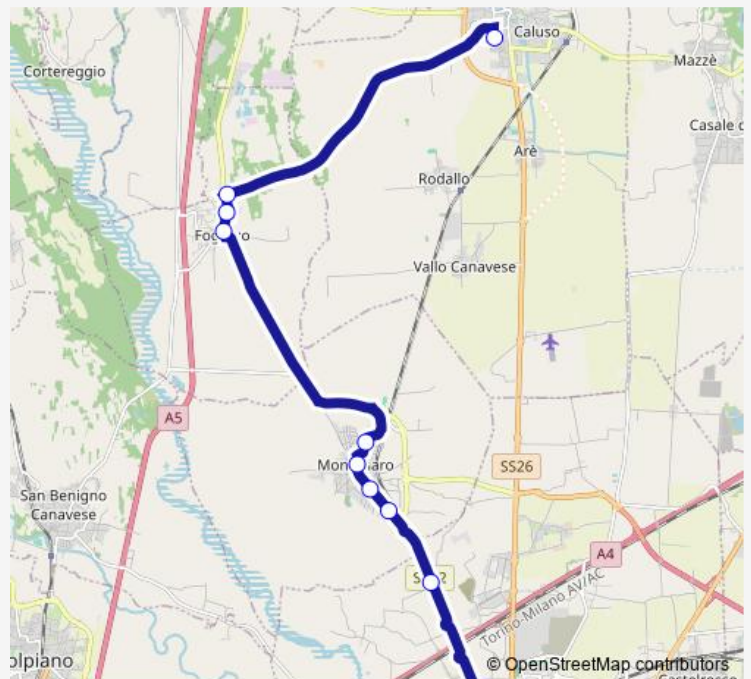

Fermata 27509 - Montanaro (SP Montalenghe/V. Bevilacqua)

Fermata 27512 - Montanaro (V. Torino/V. G.Bruno)

Fermata 27477 - Chivasso (BV. Montegiove)

Fermata 27475 - Chivasso (V. Blatta)

Fermata 20535 - Chivasso (Posta)

Fermata 11171 - Chivasso (P.Za DEL Popolo)

Fermata 10544 - Chivasso (Movicentro)

Route schedule

Fermata 17939 - Caluso (V. Montello) — Fermata 10544 - Chivasso (Movicentro)

Monday	17:05
Tuesday	17:05
Wednesday	17:05
Thursday	17:05
Friday	17:05
Saturday	—
Sunday	—

Route info

Direction: Fermata 17939 - Caluso (V. Montello)

Stops: 13

Trip Duration: 0 hour 29 min

3321 — Montalenghe - Foglizzo - Chivasso

Direction

Fermata 10544 - Chivasso (Movicentro) — Fermata 13102 - Montalenghe (V. Meinardi)

20 stops

[Open route schedule](#)

Fermata 10544 - Chivasso (Movicentro)

Fermata 19992 - _

Fermata 20532 - Chivasso (P.Za D'Armi-Crt)

Fermata 17474 - Chivasso (V. Montanaro V. Foglizzo)

Fermata 17477 - Chivasso (BV. Montegiove)