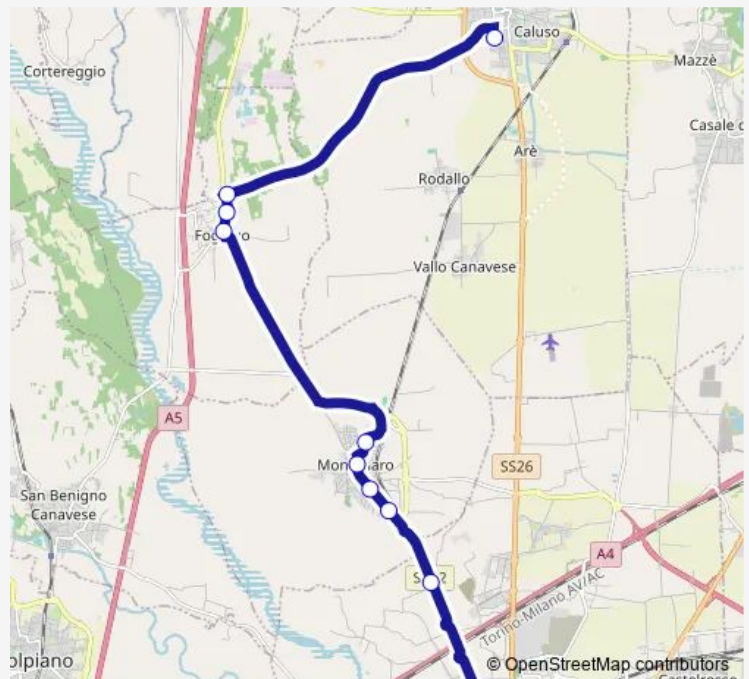

Fermata 27509 - MONTANARO (SP MONTALENGHE/V. BEVILACQUA)

Fermata 27512 - MONTANARO (V. TORINO/V. G.BRUNO)

Fermata 27477 - CHIVASSO (BV. MONTEGIOVE)

Fermata 27475 - CHIVASSO (V. BLATTA)

Fermata 20535 - CHIVASSO (POSTA)

Fermata 11171 - Chivasso (P.Za DEL Popolo)

Fermata 10544 - Chivasso (Movicentro)

**Route schedule**

Fermata 17939 - CALUSO (V. MONTELLO) — Fermata 10544 - Chivasso (Movicentro)

Monday	17:05
Tuesday	17:05
Wednesday	17:05
Thursday	17:05
Friday	17:05
Saturday	—
Sunday	—

**Route info**

Direction: Fermata 17939 - CALUSO (V. MONTELLO)

Stops: 13

Trip Duration: 0 hour 29 min

3321 — Montalenghe - Foglizzo - Chivasso

## Direction

Fermata 10544 - Chivasso (Movicentro) — Fermata 13102 - Montalenghe (V. Meinardi)

20 stops

[Open route schedule](#)

Fermata 10544 - Chivasso (Movicentro)

Fermata 19992 - \_

Fermata 20532 - CHIVASSO (P.ZA D'ARMI-CRT)