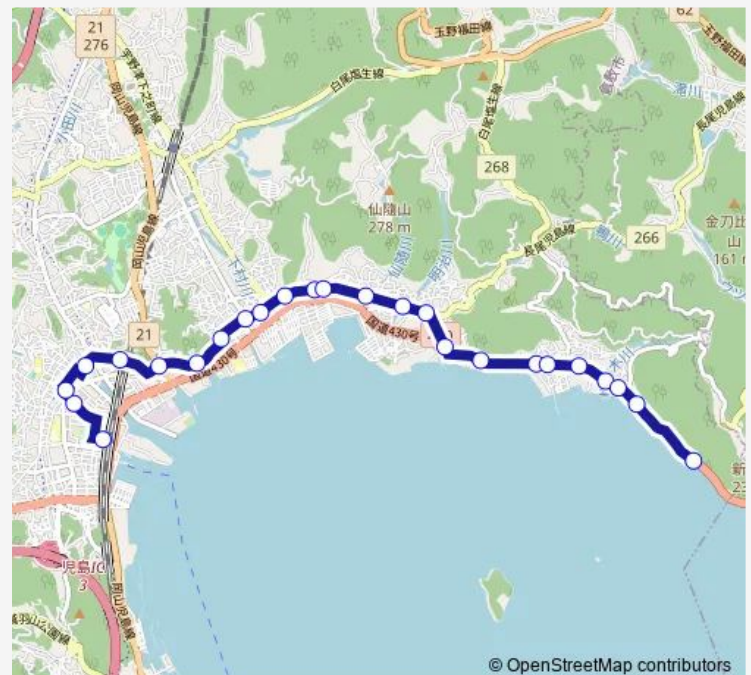

Bus 82 王子ヶ岳線

[Go to website](#)

Direction

王子ヶ岳登山口 — J r 児島駅

25 stops

[Open route schedule](#)

王子ヶ岳登山口

十九番札所前

琴浦園口

東唐琴

唐琴町

唐琴警鐘台

唐琴の浦

田の口五丁目

田の口浜

由加登山口

田の口岡

明石

西明石

琴浦高等支援学校前

堀江

下之町

常盤橋

和井田

萱刈

大谷口

児島武道館前

Route schedule

王子ヶ岳登山口 — J r 児島駅

Monday 06:40-18:38

Tuesday 06:40-18:38

Wednesday 06:40-18:38

Thursday 06:40-18:38

Friday 06:40-18:38

Saturday 08:25-18:38

Sunday 08:25-18:38

Route info

Direction: 王子ヶ岳登山口

Stops: 25

Trip Duration: 0 hour 25 min

82 王子ヶ岳線

BusMaps