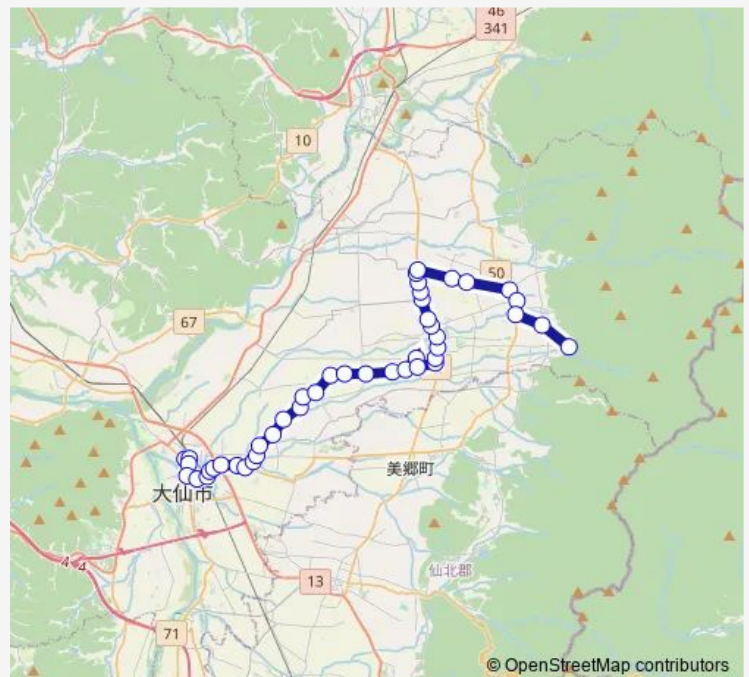

### Route schedule

大曲バスターミナル — 奥羽山荘

Monday 07:45-18:30

Tuesday 07:45-18:30

Wednesday 07:45-18:30

Thursday 07:45-18:30

Friday 07:45-18:30

Saturday 07:45-16:30

### Route info

Direction: 大曲バスターミナル

Stops: 44

Trip Duration: 0 hour 52 min

■ 長信田線

BusMaps

鶴田

熊元

## Route schedule

奥羽山荘 — 大曲バスターミナル

Monday 06:45-17:35

Tuesday 06:45-17:35

Wednesday 06:45-17:35

Thursday 06:45-17:35

Friday 06:45-17:35

Saturday 08:50-17:35

## Route info

Direction: 奥羽山荘

Stops: 44

Trip Duration: 0 hour 54 min

横堀小学校前

下福田

西寺村

中屋敷