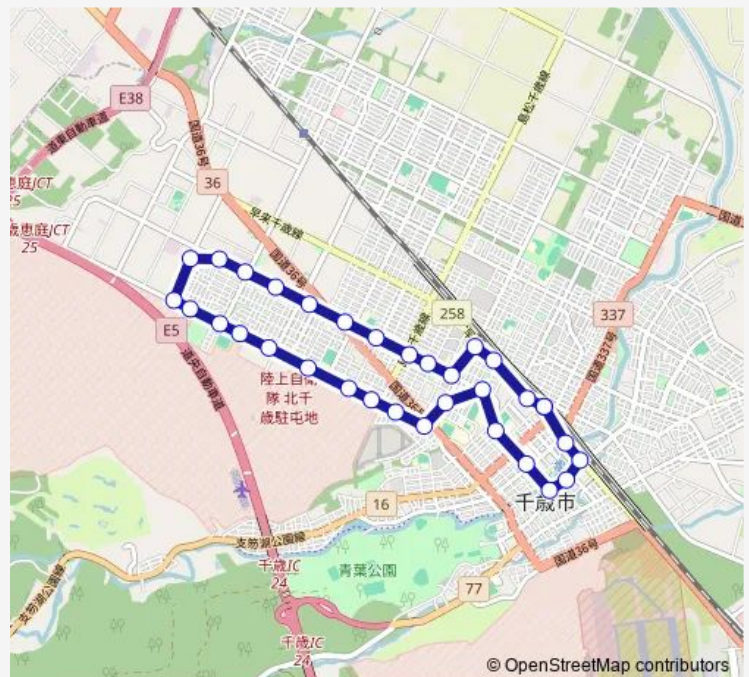

### Route schedule

千歳駅前 — 千歳駅前

Monday 07:38-19:45

Tuesday 07:38-19:45

Wednesday 07:38-19:45

Thursday 07:38-19:45

Friday 07:38-19:45

Saturday 07:38-19:45

Sunday 07:38-19:45

### Route info

Direction: 千歳駅前

Stops: 33

Trip Duration: 0 hour 36 min

■ 直 2 桜木線

BusMaps

北斗 3 丁目

橋爪斎苑前