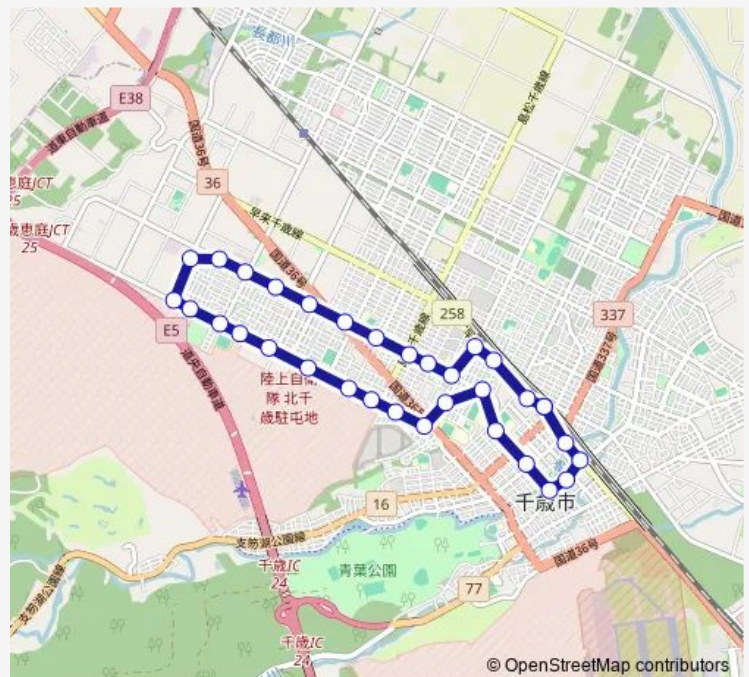

自由ヶ丘 3 丁目

北桜コミュニティセンター

北部隊前

Route schedule

千歳駅前 — 千歳駅前

Monday 07:38-19:45

Tuesday 07:38-19:45

Wednesday 07:38-19:45

Thursday 07:38-19:45

Friday 07:38-19:45

Saturday 07:38-19:45

Sunday 07:38-19:45

Route info

Direction: 千歳駅前

Stops: 33

Trip Duration: 0 hour 36 min

■ 直 2 桜木線

BusMaps

北斗 3 丁目

橋爪斎苑前

北斗 1 丁目

げんきっこセンター前

北栄緑地

千歳高校