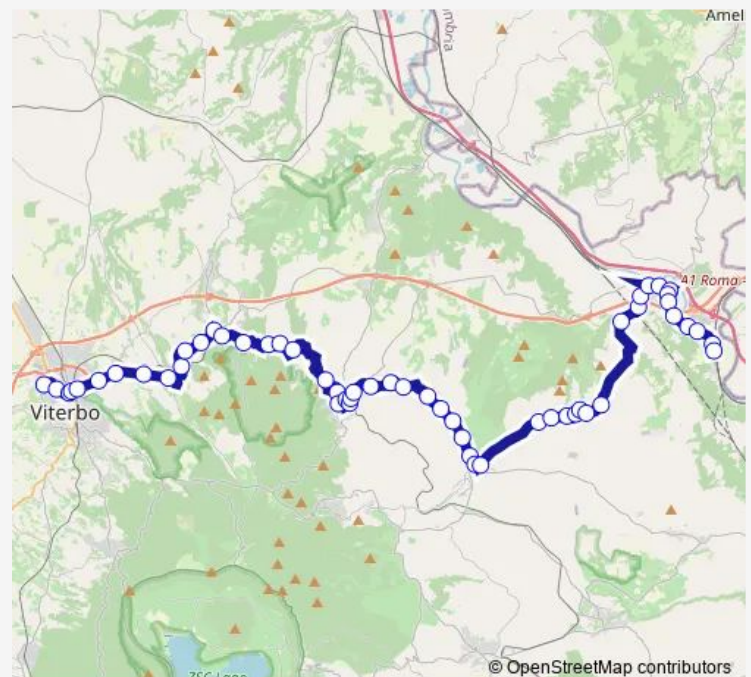

### Route schedule

VITERBO | Riello # f641 — Orte | Stazione FS # f1703

Monday 10:30

Tuesday 10:30

Wednesday 10:30

Thursday 10:30

Friday 10:30

Saturday 10:30

### Route info

Direction: VITERBO | Riello # f641

Stops: 55

Trip Duration: 1 hour 10 min

Viterbo - Orte Scalo # Sr58d

Soriano | Piazza Repubblica # f1743

Soriano | Viale Monaci Via Galleria # f1671

Soriano | Viale Monaci Via David # f1464