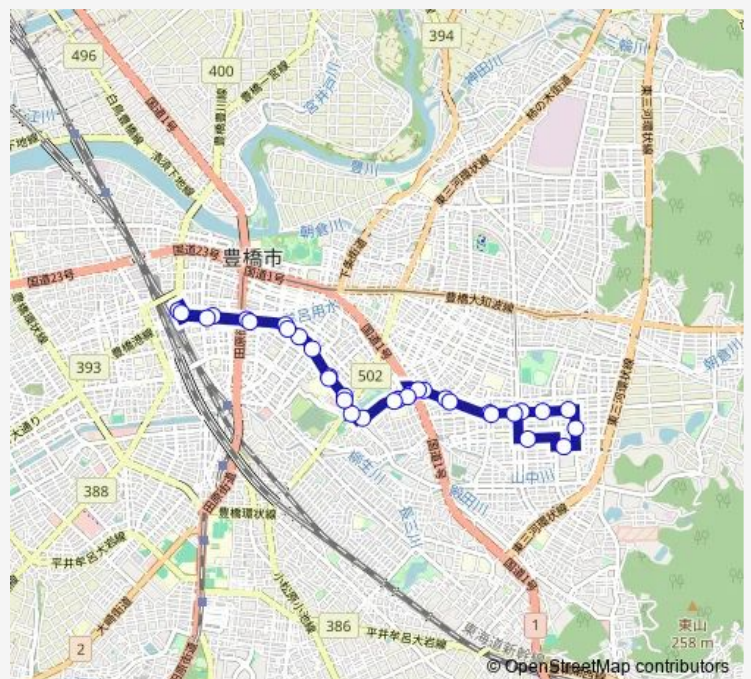

駅前大通・まちなか図書館

豊橋駅前

Route schedule

サーラプラザ豊橋岩田 — 豊橋駅前

Monday 05:40-06:50

Tuesday 05:40-06:50

Wednesday 05:40-06:50

Thursday 05:40-06:50

Friday 05:40-06:50

Saturday 05:57-06:37

Sunday 05:57-06:37

Route info

Direction: サーラプラザ豊橋岩田

Stops: 19

Trip Duration: 0 hour 28 min

岩田団地線 — 【岩田団地線】豊橋駅前 4 → 台町 → 中岩田三丁目

Direction

豊橋駅前 — 豊橋駅前

33 stops

[Open route schedule](#)

豊橋駅前

駅前大通・まちなか図書館

新川

前田橋