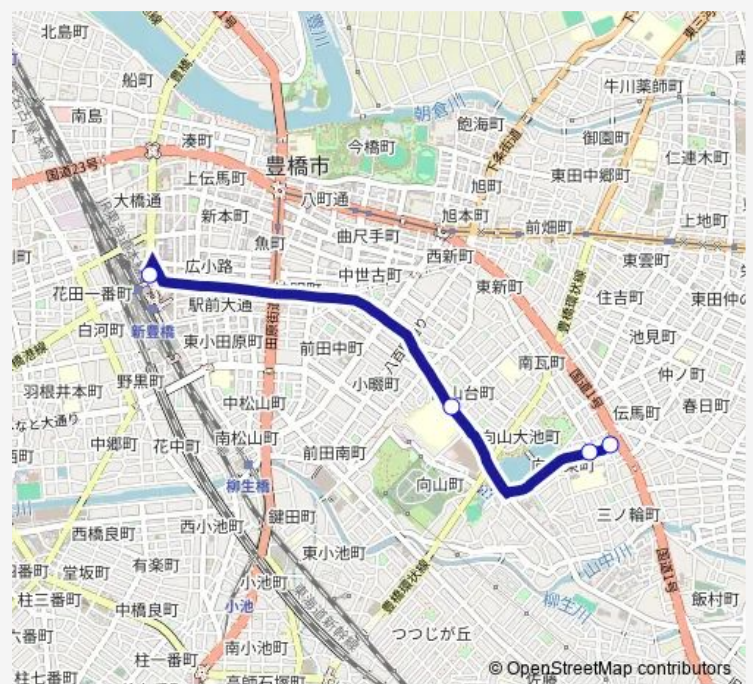

Bus 岩田団地線 【学輸】 登校日のみ運行
 豊橋駅前 4 → 商業高校前 → 東高校前

[Go to website](#)

Direction

豊橋駅前 — 三の輪

4 stops

[Open route schedule](#)

豊橋駅前

商業高校前

東高校前

三の輪

Route schedule

豊橋駅前 — 三の輪

Monday	08:13
Tuesday	08:13
Wednesday	08:13
Thursday	08:13
Friday	08:13
Saturday	—
Sunday	—

Route info

Direction: 豊橋駅前

Stops: 4

Trip Duration: 0 hour 13 min

岩田団地線 — 【学輸】 登校日のみ運行 豊橋駅前 4 → 商業高校前 → 東高校前

岩田団地線 Bus time schedules and route maps are available in an offline PDF at busmaps.com. Use the busmaps.com website to see live bus times, train schedule or subway schedule, and step-by-step directions for all public transit in Toyohashi