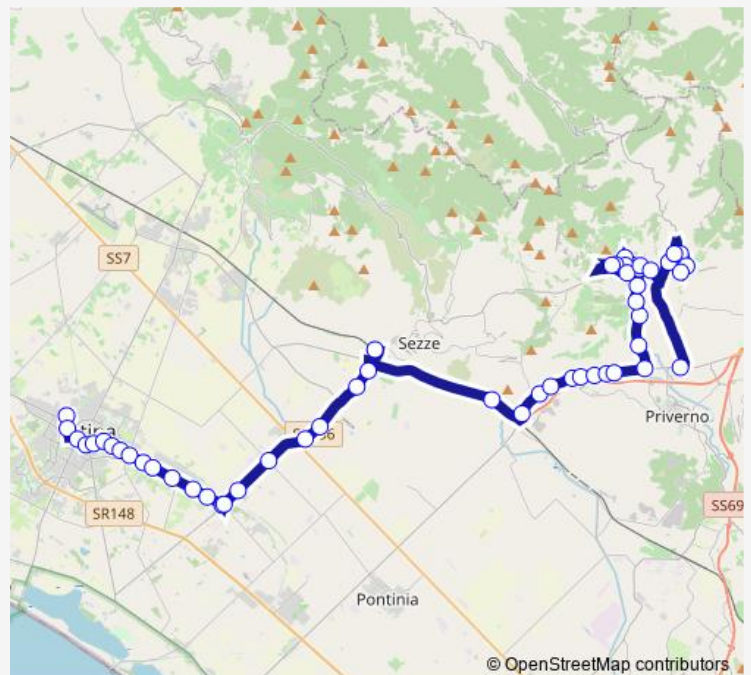

Latina | Via Monti Lepini (Cacciatori) # f3307

Latina | Via Monti Lepini (Km 49) # f3308

Latina | Borgo San Michele # f3309

Latina | Borgo San Michele # f3335

Latina | Via Monti Lepini Via Fosso # f3336

Latina | Via Monti Lepini Str. Trasversale # f3337

Sezze | Via Monti Lepini Via Appia # f3338

Sezze | Via Monti Lepini Via Maina # f3339

Sezze | Via Monti Lepini Via Font. Acquaviva # f3341

**Route schedule**

Latina | Terminal Bus # f3092 — Priverno | Via Monti Lepini  
Via Font. Noce # f3433

Monday	—
Tuesday	17:15
Wednesday	—
Thursday	17:15
Friday	17:15
Saturday	17:15-17:25
Sunday	—

**Route info**

Direction: Latina | Terminal Bus # f3092

Stops: 56

Trip Duration: 1 hour 15 min

Pv22a — Latina - Priverno (Comune) # Pv22a