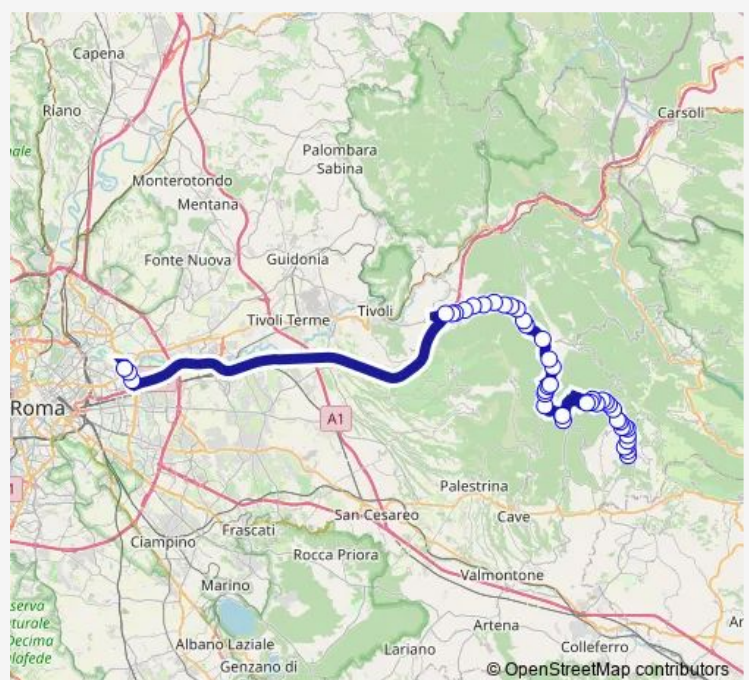

SAN Vito | Viale Giovanni Xxiii # f14223

SAN Vito | Viale Piave # f14279

Route schedule

Olevano | Piazza Moro (Ist. Cartesio) # f14304 — ROMA
| Ponte Mammolo (Metro B) # f9021

Monday 05:15

Tuesday 05:15

Wednesday 05:15

Thursday 05:15

Friday 05:15

Saturday —

Sunday —

Route info

Direction: Olevano | Piazza Moro (Ist. Cartesio) # f14304

Stops: 45

Trip Duration: 1 hour 19 min

SAN Vito | Viale Giovanni XXIII # f14188

Pisoniano | Via Empolitana # f14224

Pisoniano | Via Santa Vittoria # f14225

Pisoniano | Via Piagge # f14226

Pisoniano | Via Maestra # f14227

Pisoniano | Via Piana # f14228