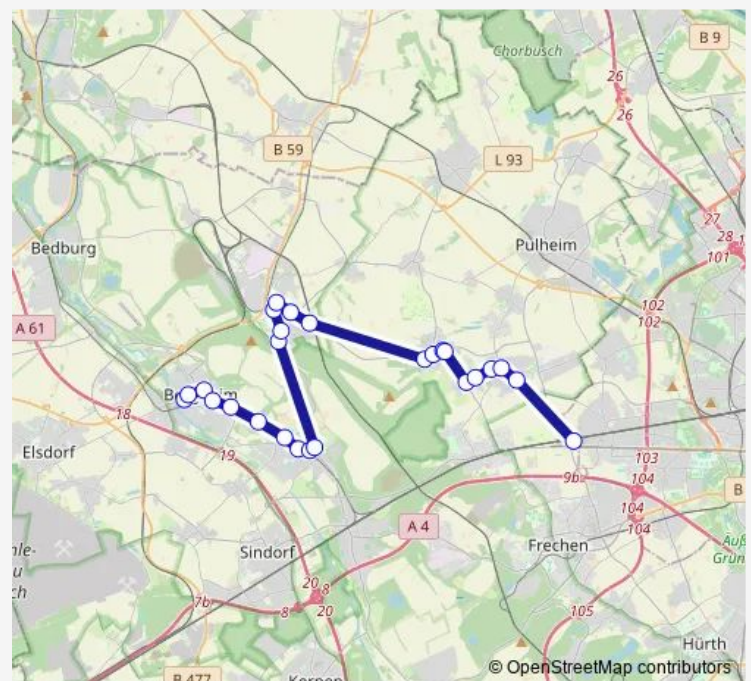

Bergheim Quadrath-Ichendorf Bf

Bergheim Quadrath-Ichendorf Graf-Otto-Str.

Bergheim Martinswerk

Route schedule

Köln Weiden West — Bergheim Kreishaus

Monday 05:50-24:00

Tuesday 05:50-23:00

Wednesday 05:50-23:00

Thursday 05:50-24:00

Friday 05:50-24:00

Saturday 07:00-01:00⁺¹

Sunday 10:00-24:00

Route info

Direction: Köln Weiden West

Stops: 25

Trip Duration: 0 hour 51 min

Bergheim Kenten Kölner Str.

Bergheim Bf

Bergheim Rathaus

Bergheim Kreishaus

Direction

Köln Weiden West — Bergheim Bf

24 stops

[Open route schedule](#)

Köln Weiden West

Pulheim Brauweiler Schulzentrum

Pulheim Brauweiler Mathildenstr.

Pulheim Brauweiler Abtei Brauweiler

Pulheim Brauweiler Wiesenweg

Pulheim Dansweiler Schiffgesweg

Pulheim Dansweiler Lindenplatz