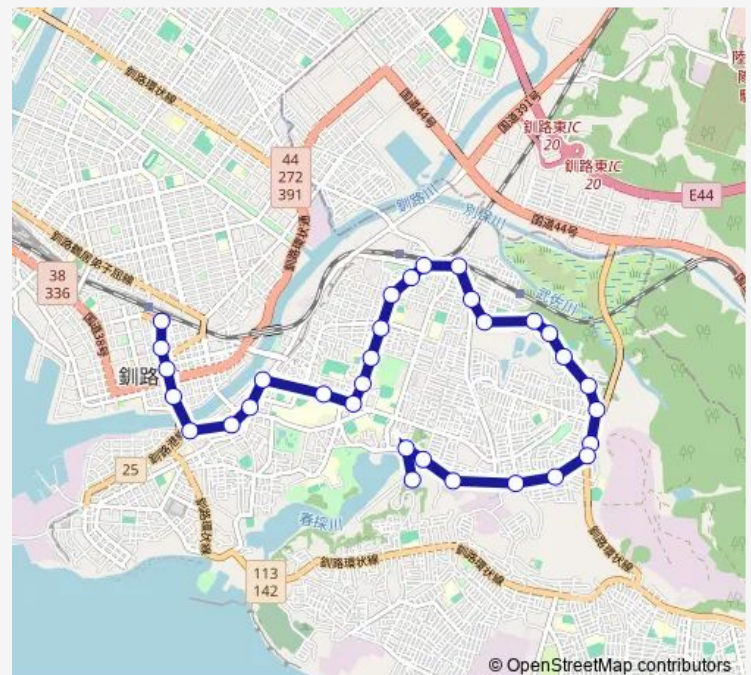

### Route schedule

第 2 若草団地 — 釧路駅前

Monday 07:25-17:10

Tuesday 07:25-17:10

Wednesday 07:25-17:10

Thursday 07:25-17:10

Friday 07:25-17:10

Saturday 09:00

### Route info

Direction: 第 2 若草団地

Stops: 27

Trip Duration: 0 hour 30 min

© OpenStreetMap contributors

■ 武佐線

BusMaps

大川町 7 番地