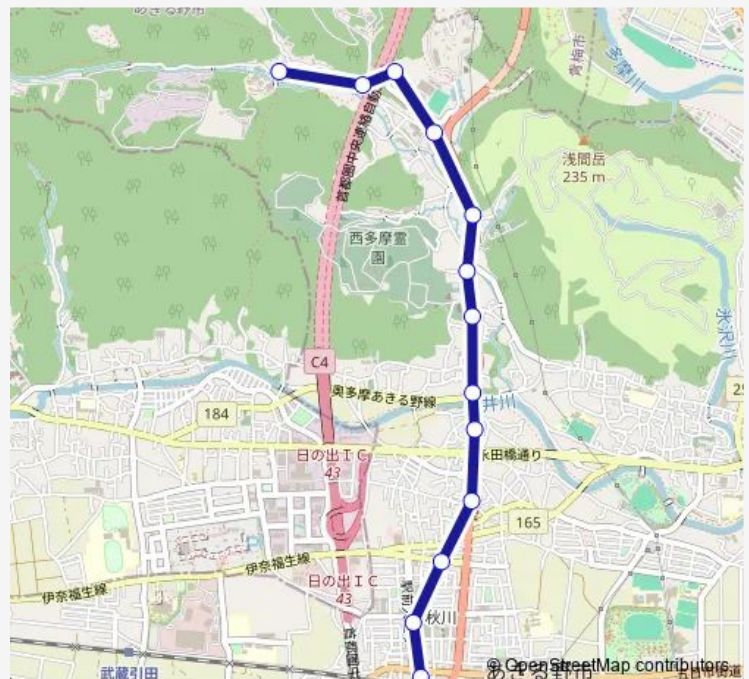

菅生学園学びの城

菅生

下菅生

鯉川橋

若宮

菅瀬橋

瀬戸岡上賀多

神明森

Thursday 15:45-18:58

Friday 15:45-18:58

Saturday 16:54-18:55

Sunday 16:54-18:55

Route info

Direction: 菅生高校

Stops: 13

Trip Duration: 0 hour 17 min

■ 菅02 < 学びの城経由 >

BusMaps

Direction

秋川駅 — 菅生高校

13 stops

[Open route schedule](#)

秋川駅

秋川キララホール入口

Thursday 06:54-08:10

Friday 07:00-08:06

Saturday 06:54-08:10

Sunday 06:54-08:10

Route info

Direction: 秋川駅

Stops: 13

Trip Duration: 0 hour 15 min