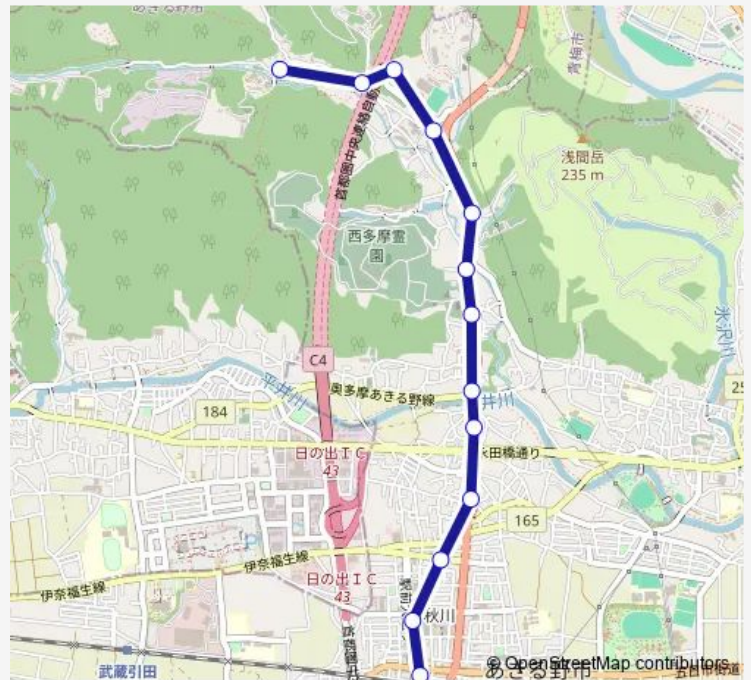

Bus 菅02 < 学びの城経由 >

[Go to website](#)

Direction

秋川駅 — 菅生高校

13 stops

[Open route schedule](#)

- 秋川駅
- 秋川キララホール入口
- 秋川4丁目
- 神明森
- 瀬戸岡上賀多
- 菅瀬橋
- 若宮
- 鯉川橋
- 下菅生
- 菅生
- 菅生学園学びの城
- 上菅生
- 菅生高校

Route schedule

秋川駅 — 菅生高校

Monday	06:54-08:10
Tuesday	07:00-08:06
Wednesday	06:54-08:10
Thursday	06:54-08:10
Friday	07:00-08:06
Saturday	06:54-08:10
Sunday	06:54-08:10

Route info

Direction: 秋川駅

Stops: 13

Trip Duration: 0 hour 15 min

■ 菅02 < 学びの城経由 >

Direction

菅生高校 — 秋川駅

13 stops

[Open route schedule](#)

菅生高校

上菅生

菅生学園学びの城

菅生

下菅生

鯉川橋

若宮

菅瀬橋

瀬戸岡上賀多

神明森

秋川4丁目