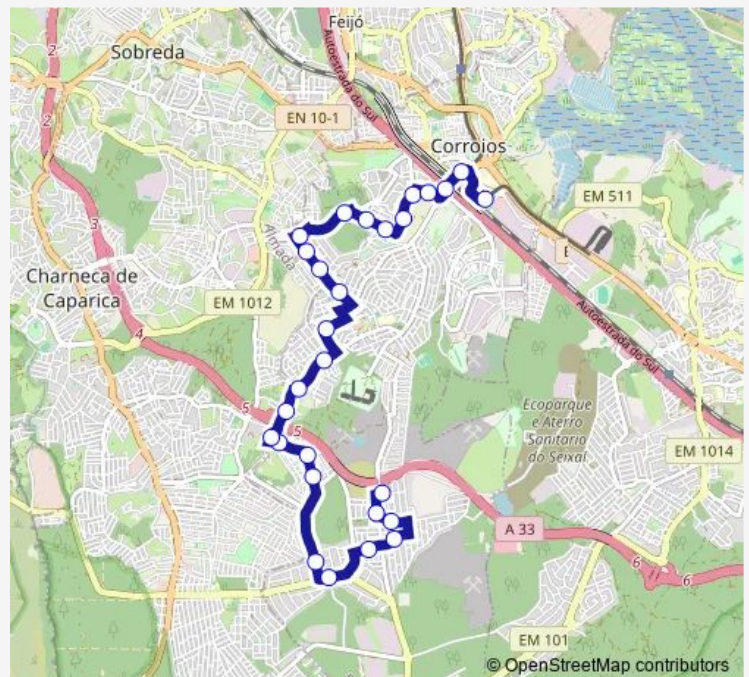

AV Pinhal Vidal 95 (Parque Igreja)

AV Pinhal Vidal (X) R DAS Amoreiras

Pinhal Vidal (AV Pinhal Vidal 19a)

Pinhal Vidal (R Pinheiros N51)

Alto do Moinho (R das Azinheiras 15-17)

Alto Moinho (AV Guerra Junqueiro) Jardim

Route schedule

AV DA Marisol 266 — Corroios Estação P2

Monday 09:00-20:10

Tuesday 09:00-20:10

Wednesday 09:00-20:10

Thursday 09:00-20:10

Friday 09:00-20:10

Saturday —

Sunday —

Route info

Direction: AV DA Marisol 266

Stops: 28

Trip Duration: 0 hour 30 min

3116 — Marisol (Valadares) - Corroios (Estação)

Alto Moinho (R Guerra Junqueiro 42)

Alto Moinho R J Deus (Centro Cultural)

Alto Moinho R Camões (Largo 1º Maio)

Alto Moinho (R 1º Maio N14)

Corroios(AV VL Milhaços) Viaduto Estação

Corroios (AV VL Milhaços 30) - C Saúde

Corroios Estação P2

Direction

Corroios Estação P2 — AV DA Marisol 266