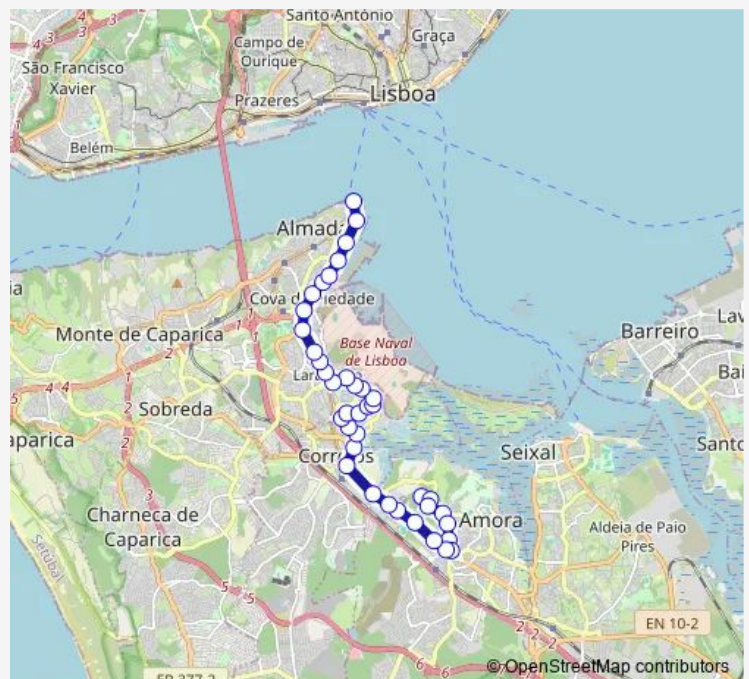

Wednesday 05:10-21:50

Thursday 05:10-21:50

Friday 05:10-21:50

Saturday 06:40-19:20

Sunday 06:40-19:20

Route info

Direction: Qta Princesa (R Cidade Luanda)

Stops: 39

Trip Duration: 0 hour 40 min

149 - QTA DA Princesa - Cacilhas (via Miratejo)

Miratejo (Alameda 25 Abril) C C Miratejo

Miratejo (Alameda 25 Abril) Jardim

Miratejo (R Eça Queiroz 4) Cercisa

Laranjeiro (R Bento Jesus Caraça 55)