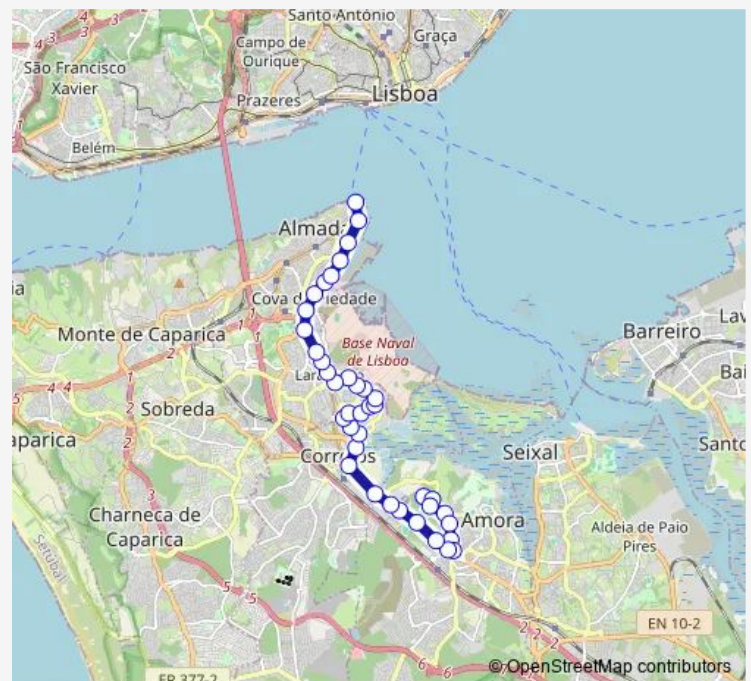

Bus 149 - QTA DA Princesa - Cacilhas (via Miratejo)

[Go to website](#)

Direction

Qta Princesa (R Cidade Luanda) — Cacilhas (Lgo Alfredo Dinis Alex) Terminal P1

39 stops

[Open route schedule](#)

Qta Princesa (R Cidade Luanda)

Qta Princesa (R Cidade Luanda I)

Qta Princesa (Fte Café Golfinho)

Qta Princesa (Qta Paço 17a)

Cruz Pau (R Inf D Augusto 63) C C Belsul

Cruz Pau (R Inf D Augusto 51a)

Cruz Pau (R Inf D Augusto 7) Bpi

Cruz Pau (Centro) (Avª 1º Maio) Rotunda

Muxito (Avª 25 Abril) Descida C Pau (X) Bela Vista

Muxito (Avª 25 Abril) Fte Restaurante Paraíso Peix

Muxito (Avª 25 Abril) Oficinas Mst

Sta Marta Corroios (Avª 25 Abril) Siemens

Sta Marta Corroios (Avª 25 Abril) Z Industrial Et

Corroios (Avª 25 Abril) Fte Esc Secundária

Qta Brasileiro (R Rouxinol Fte 13)

Qta Brasileiro (R Flores 2) Fte Centro Saúde

Qta Brasileiro (R Trevo 2a)

Qta Brasileiro (R Trevo) Depósito Água

Qta Rouxinol (Avª Luis Camões 9a)

Miratejo (Avª Luis Camões 37)

Miratejo (Avª Luis Camões 55G) Cabeleireiro R Dia

Route schedule

Qta Princesa (R Cidade Luanda) — Cacilhas (Lgo Alfredo Dinis Alex) Terminal P1

Monday 05:10-21:50

Tuesday 05:10-21:50

Wednesday 05:10-21:50

Thursday 05:10-21:50

Friday 05:10-21:50

Saturday 06:40-19:20

Sunday 06:40-19:20

Route info

Direction: Qta Princesa (R Cidade Luanda)

Stops: 39

Trip Duration: 0 hour 40 min

149 - QTA DA Princesa - Cacilhas (via Miratejo)