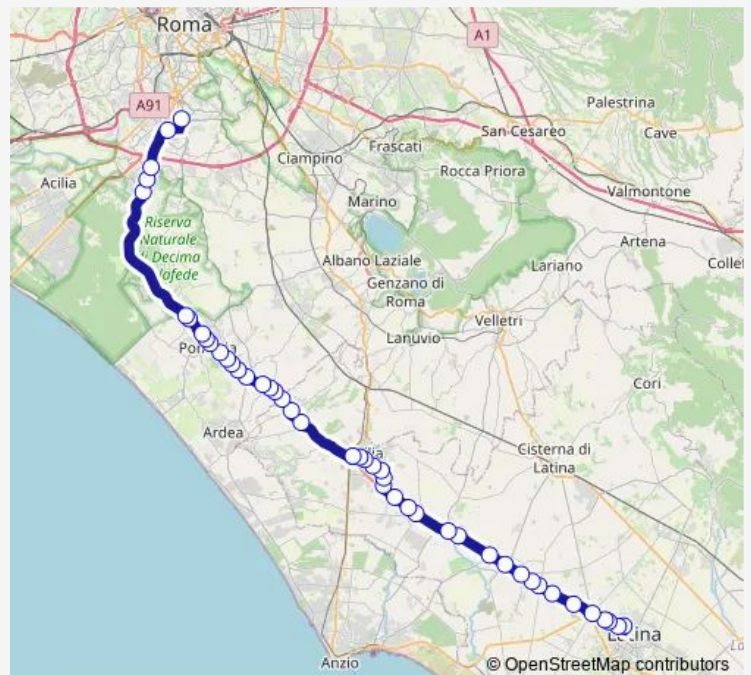

Aprilia | Via Guardabasso Viale Italia # f2656

Aprilia | Via Toscanini Via Messina # f2657

Aprilia | Via Toscanini Via Cagliari # f2658

Route schedule

Latina | Terminal Bus # f3092 — Roma | Laurentina (Metro B) # f2693

Monday 06:15-15:45

Tuesday 06:15-15:45

Wednesday 06:15-15:45

Thursday 06:15-15:45

Friday 06:15-15:45

Saturday 07:00

Sunday —

Route info

Direction: Latina | Terminal Bus # f3092

Stops: 45

Trip Duration: 1 hour 35 min

Latina - Roma Laurentina # Lt116a

Aprilia | Via De Gasperi # f2659

Aprilia | Piazza Repubblica # f2660

Aprilia | Stazione FS # f2661