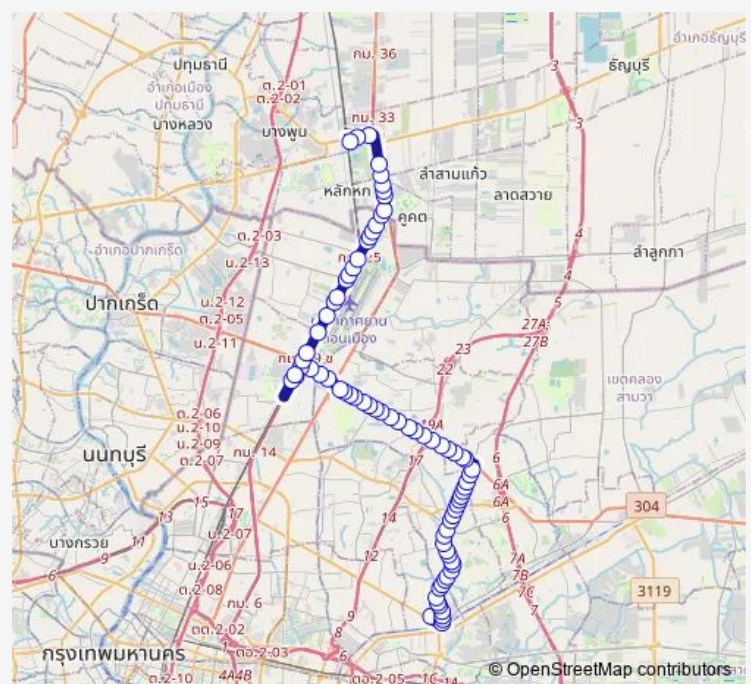

ตรงข้ามวัดบางเตย;Soi Pho Keaw

ซอยนวมินทร์ 107;Soi Nawamin 107

ตรงข้ามหมู่บ้านธนะสิน;Opposite Thanasin Village

Route schedule

ก่อนแยกแฮปปี้แลนด์;Before Happy Land Junction —
อุ้งรังสิต;Bus Depot Rangsit

Monday	00:00
Tuesday	00:00
Wednesday	00:00
Thursday	00:00
Friday	00:00
Saturday	00:00
Sunday	00:00

Route info

Direction: ก่อนแยกแฮปปี้แลนด์;Before Happy Land Junction

Stops: 81

Trip Duration: 2 hour 13 min

1-11 (95ก) — รังสิต - บางกะปิ;Rangsit - Bangkokapi

ตรงข้ามตลาดปัฐวิกรณ์; Pattavikorn Market (Opposite)