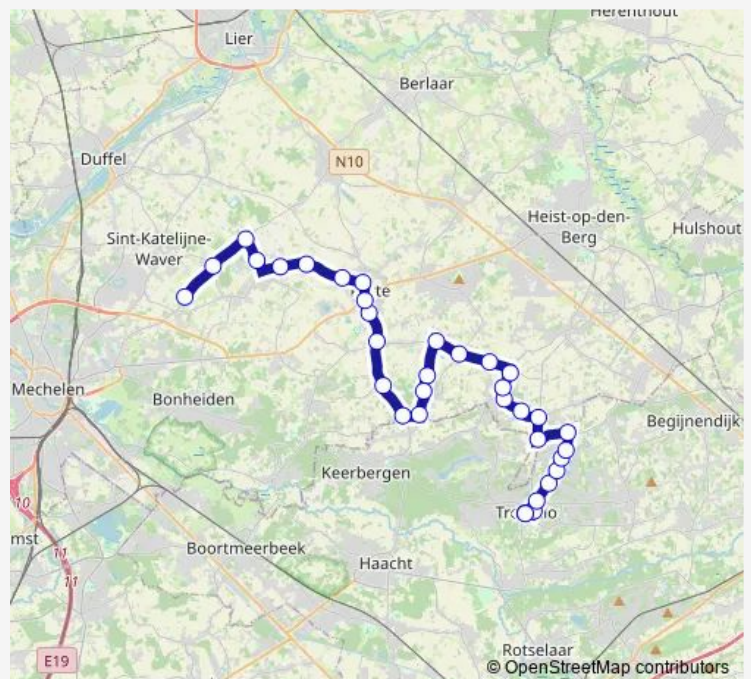

Bus 529 Tremelo - Schriek - Putte - Sint-Ursula - Hagelstein

[Go to website](#)

Direction

Tremelo Vinneweg — Sint-Katelijne-Waver Hagelstein

33 stops

[Open route schedule](#)

- Tremelo Vinneweg
- Tremelo Gemeentehuis
- Tremelo Baalsebaan
- Tremelo Kleine Bollostraat
- Tremelo Park Tremeland
- Tremelo Bollobos
- Tremelo Meiboomlaan
- Tremelo Kruispunt Grote Bollostraat
- Schriek Grootlo Kerk
- Schriek Langstraat
- Schriek Puttestraat
- Schriek Ommeweg
- Schriek Kerk
- Schriek Sint-Bernardus Kapel
- Schriek Pachterslei
- Schriek Haachtsebaan
- Schriek Boischotbaan
- Putte Langendijk
- Putte Grasheide Scholen
- Putte Weg op Schriek
- Putte Grensstraat

Route schedule

Tremelo Vinneweg — Sint-Katelijne-Waver Hagelstein

Monday	—
Tuesday	07:31
Wednesday	—
Thursday	—
Friday	—
Saturday	—
Sunday	—

Route info

Direction: Tremelo Vinneweg

Stops: 33

Trip Duration: 0 hour 49 min

529 — Tremelo - Schriek - Putte - Sint-Ursula - Hagelstein

Putte Wolzakken

Putte Tinstraat

Putte Schaapstraat

Putte Centrum

Putte Markt

Putte Kapelstraat

Onze-Lieve-Vrouw-Waver Prinsenstraat

Thursday 07:31-07:44

Friday 07:31-07:44

Saturday —

Sunday —

Route info

Direction: Tremelo Vinneweg

Stops: 34

Trip Duration: 0 hour 49 min