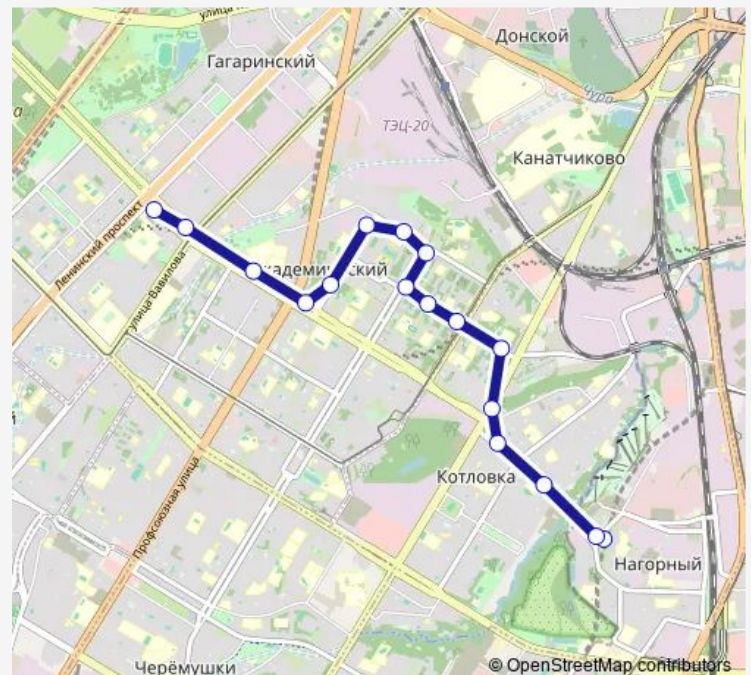

Улица Ремизова

Поликлиника

Долина реки Коршуниха

Школа имени Мильграма

Улица Винокурова

Детская поликлиника

Улица Винокурова, 7

Новочерёмушкинская улица

Улица Шверника, 10

Улица Гримау, 1

Кинотеатр «Улан-Батор»

Метро «Академическая» (северный вход)

Улица Ивана Бабушкина

Дарвиновский музей

Университетский проспект

Route schedule

Метро «Нагорная» — Университетский проспект

Monday 06:18-20:43

Tuesday 06:18-20:43

Wednesday 06:18-20:43

Thursday 06:18-20:43

Friday 06:18-20:43

Saturday 06:30-20:50

Sunday 06:30-20:50

Route info

Direction: Метро «Нагорная»

Stops: 17

Trip Duration: 0 hour 27 min

■ 529 — Метро «Нагорная» - Университетский проспект

BusMaps

Direction

Университетский проспект — Метро «Нагорная»