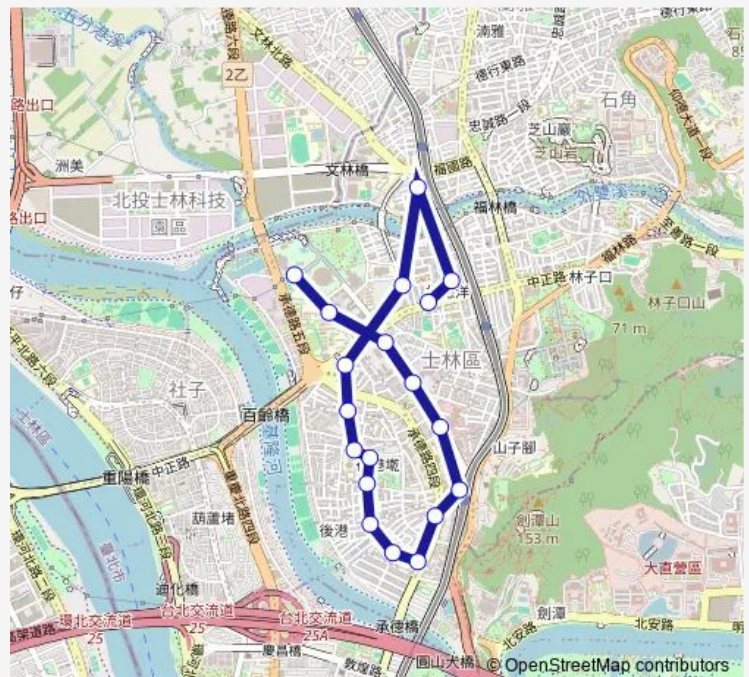

士林國中

Route schedule

兒童新樂園 — 士林國中

Monday 06:00-19:30

Tuesday 06:00-19:30

Wednesday 06:00-19:30

Thursday 06:00-19:30

Friday 06:00-19:30

Saturday —

Sunday —

Route info

Direction: 兒童新樂園

Stops: 19

Trip Duration: 0 hour 34 min

529 — 兒童新樂園-新光醫院

BusMaps