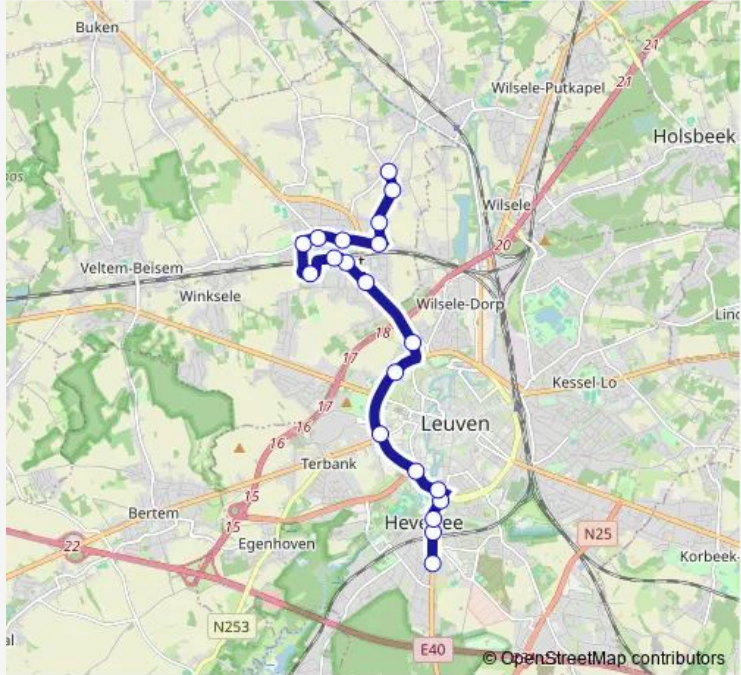

Bus 529 Heverlee Heilig Hart - Herent

[Go to website](#)

Direction
 Herent Keierveld — Heverlee H.Hartinstituut
 20 stops
[Open route schedule](#)

- Herent Keierveld
- Herent Bijlokstraat
- Herent Weggevoerdenstraat
- Herent Betlehem
- Herent De Wildeman
- Herent Dorp
- Herent Den Bremt
- Herent Myrna Mack
- Herent Station
- Herent Sergeysstraat
- Herent Rijweg
- Leuven Kareelveld
- Leuven Wijnpers
- Leuven Tervuursepoort
- Leuven Bodart
- Leuven Sportcentrum
- Leuven Naamsepoort
- Heverlee Groenstraat
- Heverlee Station
- Heverlee H.Hartinstituut

Route schedule
 Herent Keierveld — Heverlee H.Hartinstituut

Monday	07:24
Tuesday	07:24
Wednesday	07:24
Thursday	07:24
Friday	07:24
Saturday	—
Sunday	—

Route info
 Direction: Herent Keierveld
 Stops: 20
 Trip Duration: 0 hour 26 min

Leuven Naamsepoort

Leuven Naamsepoort

Leuven Kapucijnenvoer

Leuven Tervuursepoort

Leuven Wijnpers

Leuven Kareelveld

Herent Rijweg

Herent Sergeysstraat

Herent Station

Herent Myrna Mack

Herent Den Bremt

Herent Dorp

Herent De Wildeman

Herent Betlehem

Herent Weggevoerdenstraat

Herent Bijlokstraat