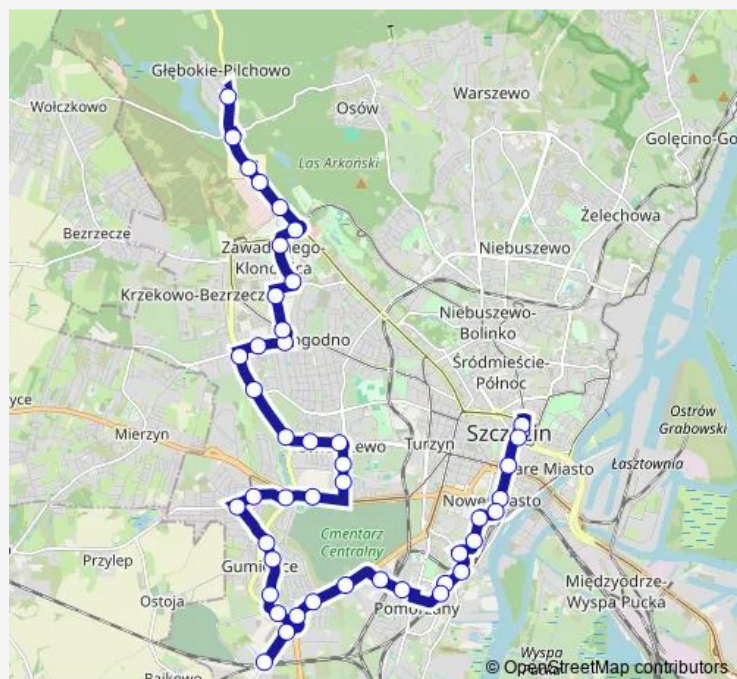

Boczna 12

Świętego Józefa 21

Dunikowskiego 11

Milczańska nż 21

Białowieska 21

Wierzbowa 31

Reda 11

Cukrowa 11

Cukrowa Uniwersytet 12

Krakowska Uniwersytet 11

Zielona 12

Route schedule

Plac Rodła 32 — Jaworowa 12

Monday	03:20-01:10 ⁺¹
Tuesday	03:20-01:10 ⁺¹
Wednesday	03:20-01:10 ⁺¹
Thursday	03:20-02:30 ⁺¹
Friday	03:20-02:30 ⁺¹
Saturday	03:20-02:30 ⁺¹
Sunday	03:20-01:10 ⁺¹

Route info

Direction: Plac Rodła 32

Stops: 46

Trip Duration: 0 hour 43 min

529 — (Jaworowa -) Zawadzkiego - Plac Rodła

Poronińska 12

Krakowska – Rubież 12

Wrocławska 11

Route info

Direction: Jaworowa 11

Stops: 44

Trip Duration: 0 hour 43 min

Krakowska Uniwersytet 12

Cukrowa Uniwersytet 11

Cukrowa 11

Reda 21