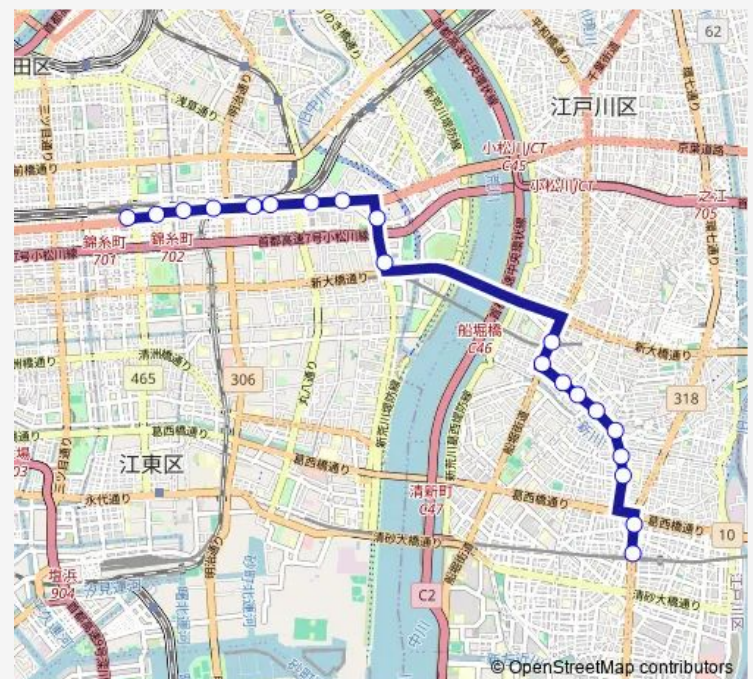

Route schedule

錦糸町駅前 — 葛西駅前

Monday	—
Tuesday	—
Wednesday	—
Thursday	—
Friday	—
Saturday	10:29-17:08
Sunday	10:36-17:09

Route info

Direction: 錦糸町駅前

Stops: 20

Trip Duration: 0 hour 31 min

Direction

葛西駅前 — 錦糸町駅前

20 stops

[Open route schedule](#)

葛西駅前

長島町交差点

葛西中学校前

新川橋

三角

—

Friday

—

Saturday

09:49-16:31

Sunday

10:00-16:31

Route info