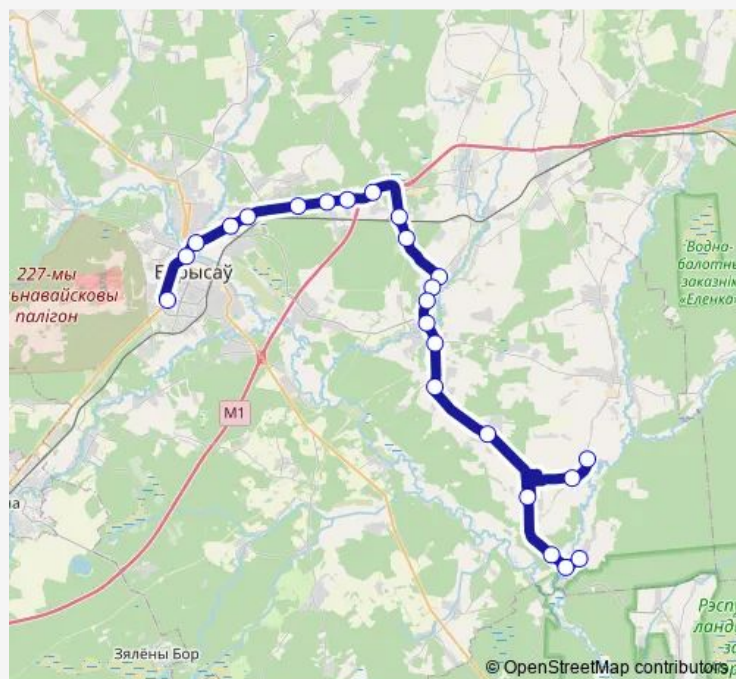

Шилино

Негновичи

Гребло

Зелёнка

Аскерки

Новая Миотча

Дроздино-2

Леоново

Thursday 14:25

Friday 14:25

Saturday 14:25

Sunday —

Route info

Direction: Аўтавакзал Барысаў

Stops: 24

Trip Duration: 1 hour 29 min