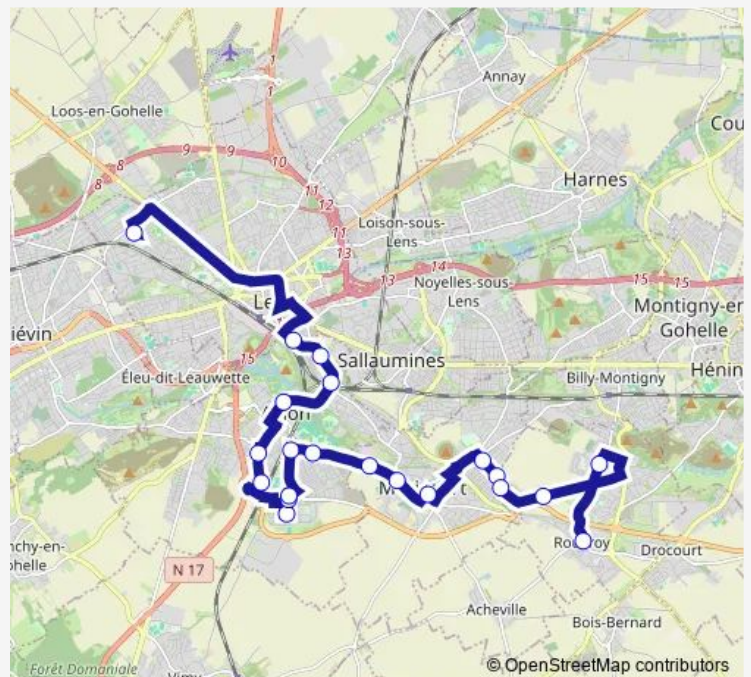

Direction

Mairie — Cité Scolaire

21 stops

[Open route schedule](#)

- Mairie
- Place Tamboise
- Laly
- Le Parc
- Sulliger
- Henri Hotte
- Hôtel de ville
- Barbès
- Blanqui
- Rue Lamendin
- Rue Helle
- Lycée Picasso
- Jeunes de l'arrê
- Eluard
- Rousseau
- Gendarmerie
- Hôtel de Ville
- Bourel
- Voltaire
- Centre Montgré
- Cité Scolaire

Route schedule

Mairie — Cité Scolaire

Monday	07:28
Tuesday	07:28
Wednesday	07:28
Thursday	07:28
Friday	07:28
Saturday	—
Sunday	—

Route info

Direction: Mairie

Stops: 21

Trip Duration: 0 hour 47 min

Direction

Cité Scolaire — Mairie

21 stops

[Open route schedule](#)

Cité Scolaire

Centre Montgré

Voltaire

Bourel

Hôtel de Ville