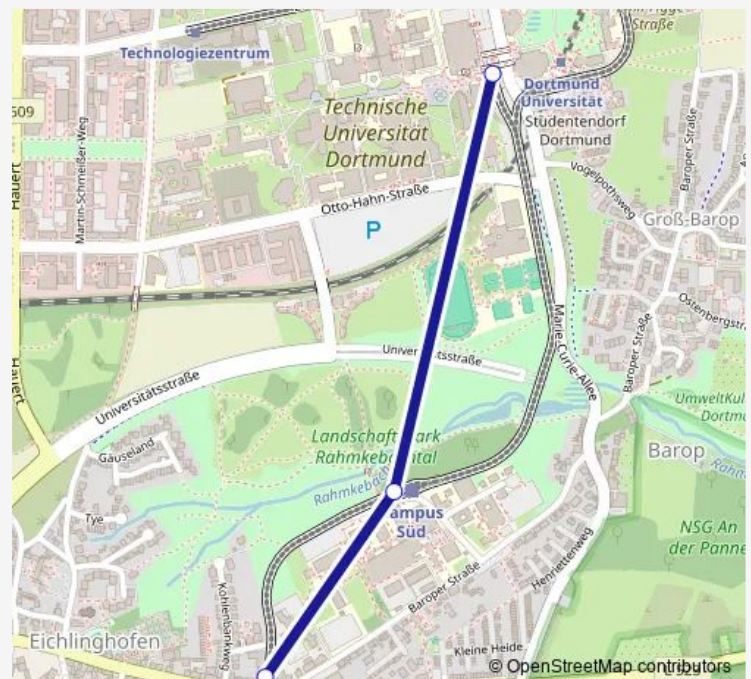

Monorail HB3 Campus Nord - Campus Süd - Eichlinghofen H-Bahn

[Go to website](#)

Direction

Dortmund Campus Nord — Dortmund Eichlinghofen H-Bahn

3 stops

[Open route schedule](#)

Dortmund Campus Nord

Dortmund Campus Süd

Dortmund Eichlinghofen H-Bahn

Route schedule

Dortmund Campus Nord — Dortmund Eichlinghofen H-Bahn

Monday	19:05-23:55
Tuesday	19:05-23:55
Wednesday	19:05-23:55
Thursday	19:05-23:55
Friday	19:05-23:55
Saturday	—
Sunday	—

Route info

Direction: Dortmund Campus Nord

Stops: 3

Trip Duration: 0 hour 3 min

Direction

Dortmund Eichlinghofen H-Bahn — Dortmund Campus Nord

3 stops

[Open route schedule](#)

Thursday 19:10-24:00

Friday 19:10-24:00

Saturday —

Sunday —

Route info

Direction: Dortmund Eichlinghofen H-Bahn

Stops: 3

Trip Duration: 0 hour 4 min