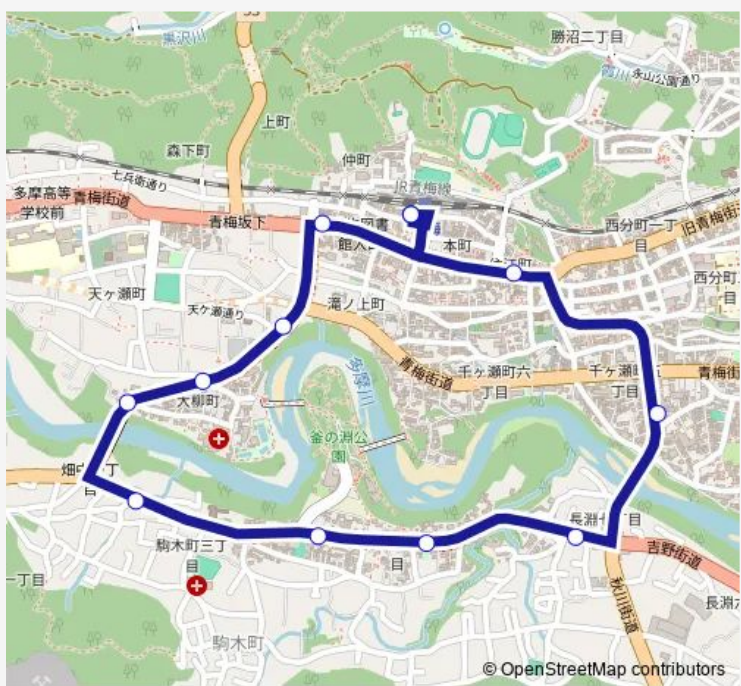

Direction
 青梅駅前 — 青梅駅前
 12 stops
[Open route schedule](#)

- 青梅駅前
- 仲町
- 滝の上
- 大柳
- 万年橋
- 駒木町三丁目
- 郷土博物館入口
- 駒木町
- 長淵七丁目
- 千ヶ瀬
- 住吉神社前
- 青梅駅前

Route schedule
 青梅駅前 — 青梅駅前

Monday	12:38-21:20
Tuesday	12:38-21:20
Wednesday	12:38-21:20
Thursday	12:38-21:20
Friday	12:38-21:20
Saturday	—
Sunday	—

Route info
 Direction: 青梅駅前
 Stops: 12
 Trip Duration: 0 hour 14 min

Direction

青梅駅前 — 青梅駅前

12 stops

[Open route schedule](#)

青梅駅前

住吉神社前

千ヶ瀬

長淵七丁目

駒木町

郷土博物館入口

駒木町三丁目

万年橋

大柳

滝の上

仲町

Saturday 06:08-21:05

Sunday 06:09-21:18

Route info

Direction: 青梅駅前

Stops: 12

Trip Duration: 0 hour 15 min

梅 7 7 乙 Bus time schedules and route maps are available in an offline PDF at busmaps.com. Use the busmaps.com website to see live bus times, train schedule or subway schedule, and step-by-step directions for all public transit in Ome