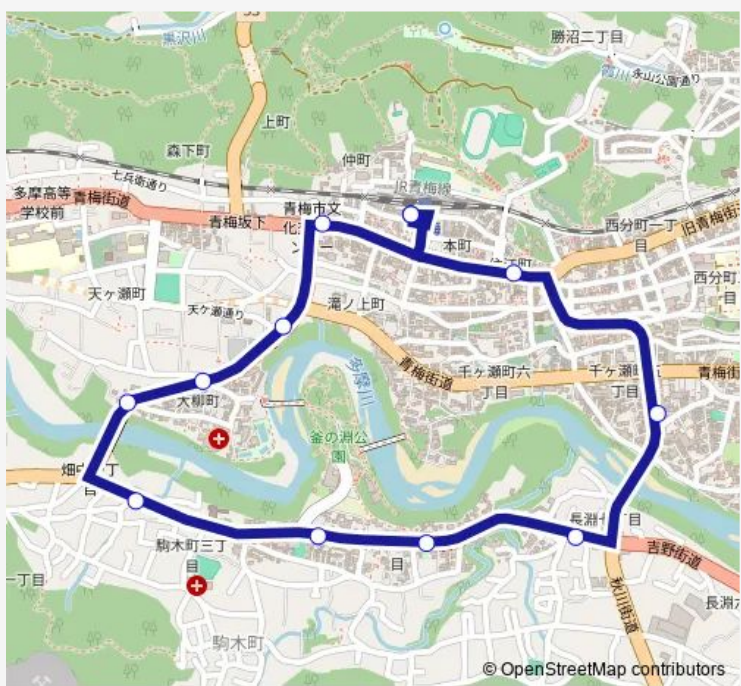

Direction
 青梅駅前 — 青梅駅前

12 stops

[Open route schedule](#)

- 青梅駅前
- 仲町
- 滝の上
- 大柳
- 万年橋
- 駒木町三丁目
- 郷土博物館入口
- 駒木町
- 長淵七丁目
- 千ヶ瀬
- 住吉神社前
- 青梅駅前

Route schedule
 青梅駅前 — 青梅駅前

Monday	12:38-21:20
Tuesday	12:38-21:20
Wednesday	12:38-21:20
Thursday	12:38-21:20
Friday	12:38-21:20
Saturday	—
Sunday	—

Route info

Direction: 青梅駅前

Stops: 12

Trip Duration: 0 hour 14 min

Direction

青梅駅前 — 青梅駅前

12 stops

[Open route schedule](#)

青梅駅前

住吉神社前

千ヶ瀬

長淵七丁目

駒木町

郷土博物館入口

駒木町三丁目

万年橋

Wednesday 06:05-11:21

Thursday 06:05-11:21

Friday 06:05-11:21

Saturday 06:08-21:05

Sunday 06:09-21:18

Route info

Direction: 青梅駅前

Stops: 12