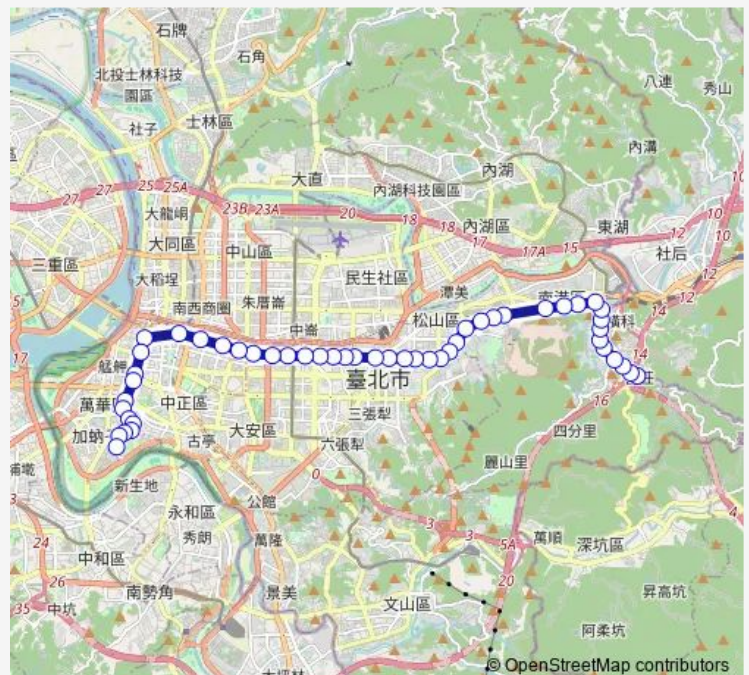

### Route schedule

舊莊二站 — 青年路

Monday 00:20-23:40

Tuesday 00:20-23:40

Wednesday 00:20-23:40

Thursday 00:20-23:40

Friday 00:20-23:40

Saturday 00:20-23:40

### Route info

Direction: 舊莊二站

Stops: 49

Trip Duration: 0 hour 50 min

212夜 — 舊莊-青年公園

市立工農

消防局(忠孝)

捷運市政府站