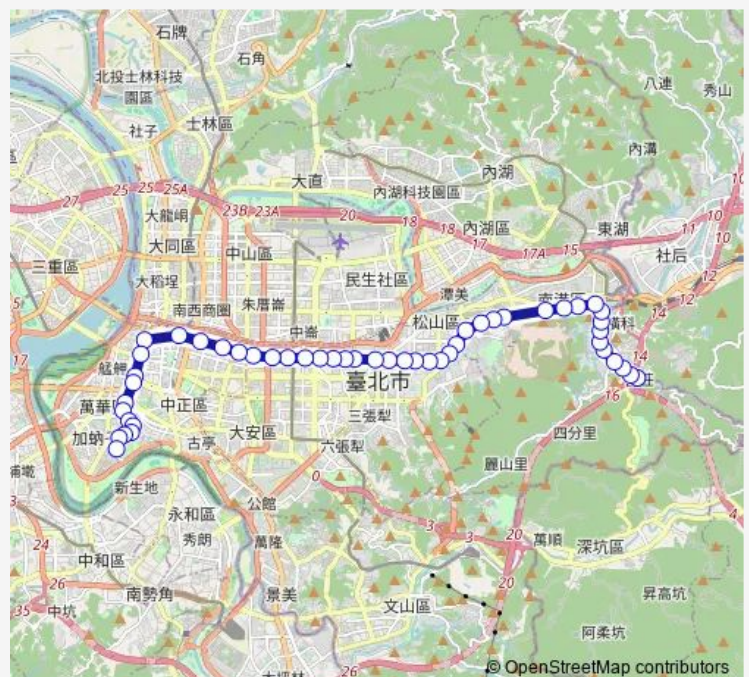

### Route schedule

舊莊二站 — 青年路

Monday 00:20-23:40

Tuesday 00:20-23:40

Wednesday 00:20-23:40

Thursday 00:20-23:40

Friday 00:20-23:40

Saturday 00:20-23:40

### Route info

Direction: 舊莊二站

Stops: 49

Trip Duration: 0 hour 50 min

212夜 — 舊莊-青年公園

市立工農

消防局(忠孝)

捷運市政府站