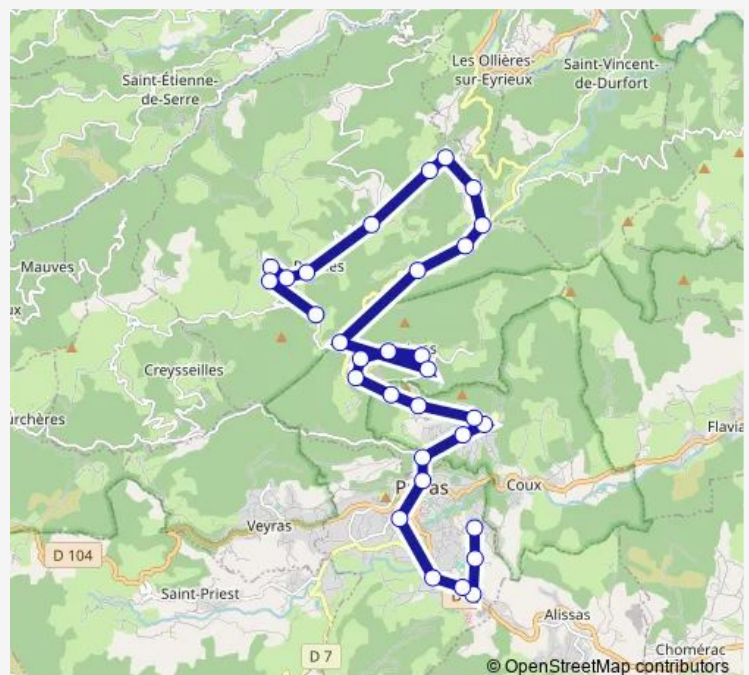

Bus Pr02 Pran Pranles-Lyas-Coux Rd02-Privas Lycées-Col-lèges

[Go to website](#)

Direction

Ecole — Collège Bernard de Ventadour

23 stops

[Open route schedule](#)

- Ecole
- Crt Cordon Blanc
- Crt La Charrière
- Le Babel
- Pivernet
- Moulin à Vent
- Crt Le Roure
- Ecole
- La Taiga
- Les Ecureuils
- La Garenne
- Le Brus
- Crt Faurillon
- Haut Chassagne
- Côte Chaude
- Bas Chassagne
- Petit Tournon
- Champ de Mars
- ZI Sud
- Crt Marc Seguin/J Breton
- Crt Marc Seguin/Bd du Vivarais

Route schedule

Ecole — Collège Bernard de Ventadour

Monday	07:35-08:45
Tuesday	07:35-08:45
Wednesday	07:35-08:45
Thursday	07:35-08:45
Friday	07:35-08:45
Saturday	—
Sunday	—

Route info

Direction: Ecole

Stops: 23

Trip Duration: 0 hour 45 min

Av Jacques Dupin

Collège Bernard de Ventadour

Direction

Ecole — Lycee Vincent d'Indy

19 stops

[Open route schedule](#)

Ecole

Friday 07:00

Saturday —

Sunday —

Route info

Direction: Ecole

Stops: 19

Trip Duration: 0 hour 37 min

Direction