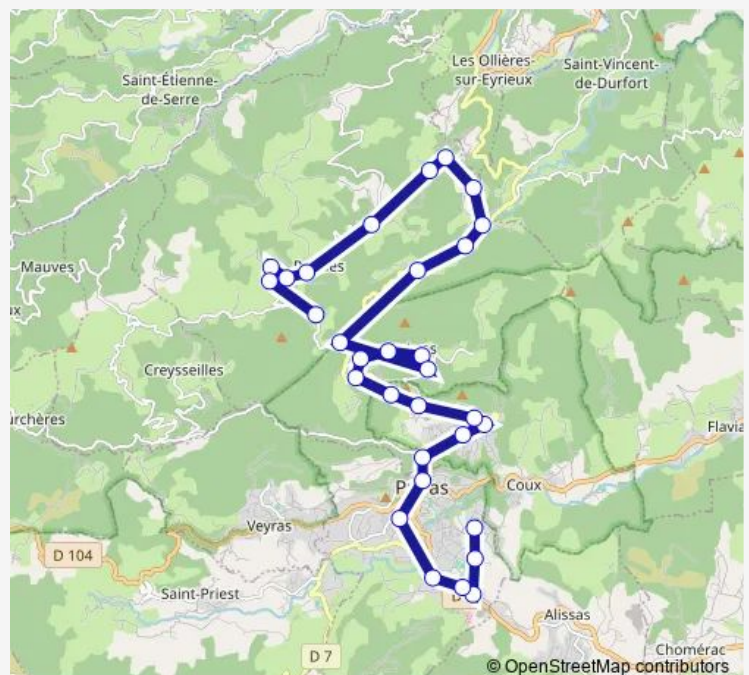

Bus PR02 PRAN Pranles-Lyas-Coux Rd02-Privas Lycées-Collèges

[Go to website](#)

Direction

Ecole — Collège Bernard de Ventadour

23 stops

[Open route schedule](#)

- Ecole
- Crt Cordon Blanc
- Crt La Charrière
- Le Babel
- Pivernet
- Moulin à Vent
- Crt Le Roure
- Ecole
- La Taiga
- Les Ecureuils
- La Garenne
- Le Brus
- Crt Faurillon
- Haut Chassagne
- Côte Chaude
- Bas Chassagne
- Petit Tournon
- Champ de Mars
- ZI Sud
- Crt Marc Seguin/J Breton
- Crt Marc Seguin/Bd du Vivarais

Route schedule

Ecole — Collège Bernard de Ventadour

Monday	07:35-08:45
Tuesday	07:35-08:45
Wednesday	07:35-08:45
Thursday	07:35-08:45
Friday	07:35-08:45
Saturday	—
Sunday	—

Route info

Direction: Ecole

Stops: 23

Trip Duration: 0 hour 45 min

Av Jacques Dupin

Collège Bernard de Ventadour

Direction

Ecole — Lycee Vincent d'Indy

19 stops

[Open route schedule](#)

Ecole

Friday 07:00

Saturday —

Sunday —

Route info

Direction: Ecole

Stops: 19

Trip Duration: 0 hour 37 min

Direction