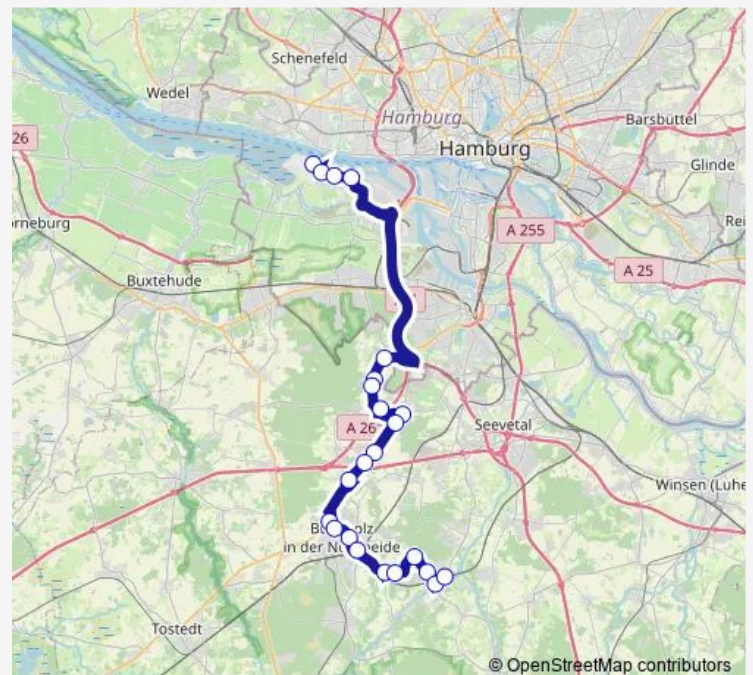

Nordmeerstraße

Norderschulweg

Vahrendorf, Harburger Straße

Sottorf, Spritzenhaus

Sottorf, Brandheide

Leveresen, Am Teich

Tötensen, Zum Sunder

Tötensen, Auf der Schanze

Osterberg

Itzenbüttel

Jesteburg, Erikaweg

Route schedule

Airbus (Werkgelände) — Jesteburg, Am Ilksberg

Monday 15:00

Tuesday 15:00

Wednesday 15:00

Thursday 15:00

Friday 15:00

Saturday —

Sunday —

Route info

Direction: Airbus (Werkgelände)

Stops: 23

Trip Duration: 1 hour 2 min

Jesteburg, Abzweigung Itzenbüttel

Jesteburg, Am Ilksberg

Direction

Jesteburg, Am Ilksberg — Airbus (Werkgelände)

25 stops

[Open route schedule](#)

Jesteburg, Am Ilksberg

Jesteburg, Abzweigung Itzenbüttel