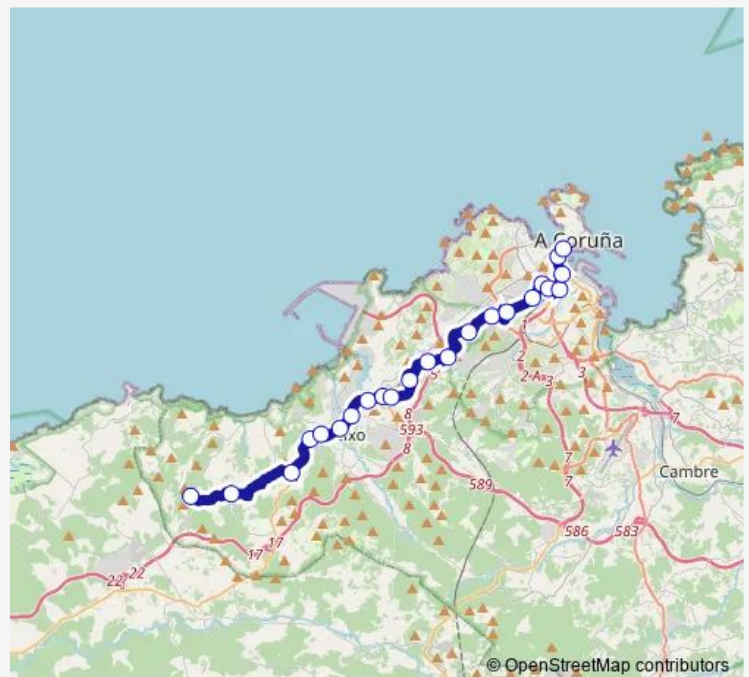

### Route schedule

Monteagudo (Zona Arteixo) — Entrexardíns

Monday 15:00

Tuesday 15:00

Wednesday 15:00

Thursday —

Friday 15:00

Saturday —

### Route info

Direction: Monteagudo (Zona Arteixo)

Stops: 23

Trip Duration: 0 hour 39 min

XG848029 — Entrexardíns-Monteagudo (zona Arteixo)

Praza De Ourense

Entrexardíns