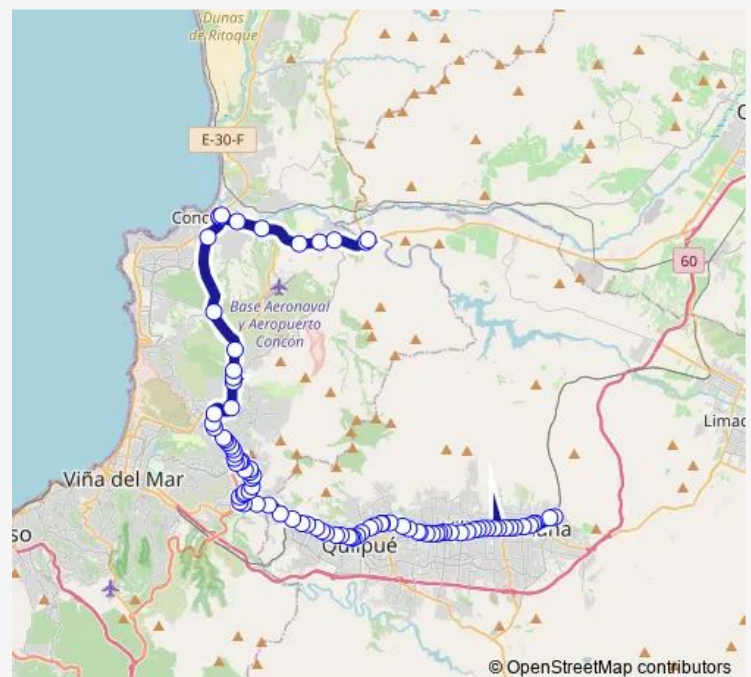

Freire 262 - 292

Freire - Almirante Williams Rebolledo Santa Isabel

Freire - Gómez Carreño

Route schedule

Garita San Jorge — Ruta 60 - F - 190 / Norte

Monday 05:00-22:00

Tuesday 05:00-22:00

Wednesday 05:00-22:00

Thursday 05:00-22:00

Friday 05:00-22:00

Saturday 06:00-21:42

Sunday 07:00-21:00

Route info

Direction: Garita San Jorge

Stops: 90

Trip Duration: 0 hour 59 min

305 — Peñablanca - Puente Colmo

Freire - El Belloto / Oeste

Freire 912 - 998

Freire - Psje La Sta María

Freire - Araus

Supermercado Mayorista 10

La Polar

Freire - Lo Gamboa

Abastible

Ruta 60 / Sur

Garita 200 Sur

Con Con Sur

Ruta 60 - F - 190 / Sur

Ruta 60 - F - 190 / Norte

Direction

Ruta 60 - F - 190 / Norte — Garita San Jorge