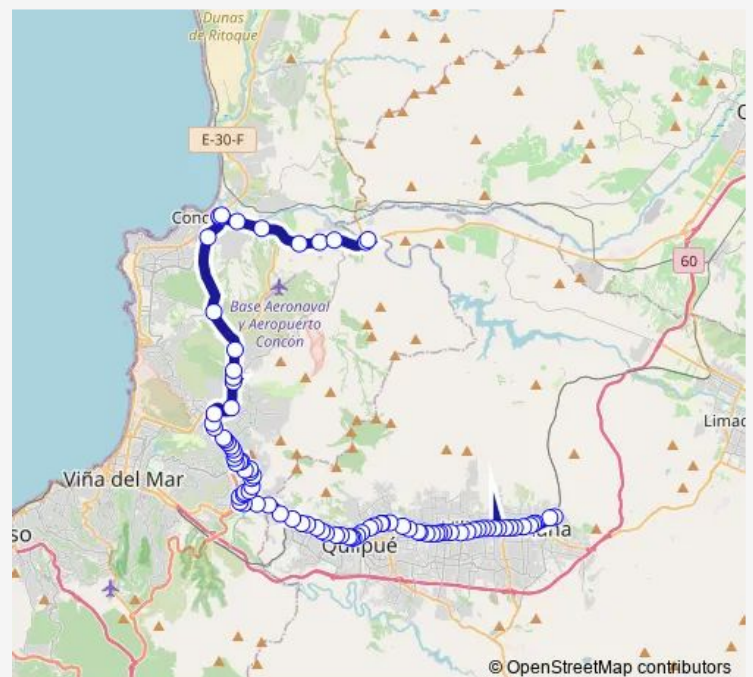

Freire 262 - 292

Freire - Almirante Williams Rebolledo Santa Isabel

Freire - Gómez Carreño

Route schedule

Garita San Jorge — Ruta 60 - F - 190 / Norte

Monday 05:00-22:00

Tuesday 05:00-22:00

Wednesday 05:00-22:00

Thursday 05:00-22:00

Friday 05:00-22:00

Saturday 06:00-21:42

Sunday 07:00-21:00

Route info

Direction: Garita San Jorge

Stops: 90

Trip Duration: 0 hour 59 min

305 — Peñablanca - Puente Colmo

Freire - El Belloto / Oeste

Freire 912 - 998

Freire - Psje La Sta María

Freire - Araus

Supermercado Mayorista 10

La Polar

Freire - Lo Gamboa

Abastible

Ruta 60 / Sur

Garita 200 Sur

Con Con Sur

Ruta 60 - F - 190 / Sur

Ruta 60 - F - 190 / Norte

Direction

Ruta 60 - F - 190 / Norte — Garita San Jorge