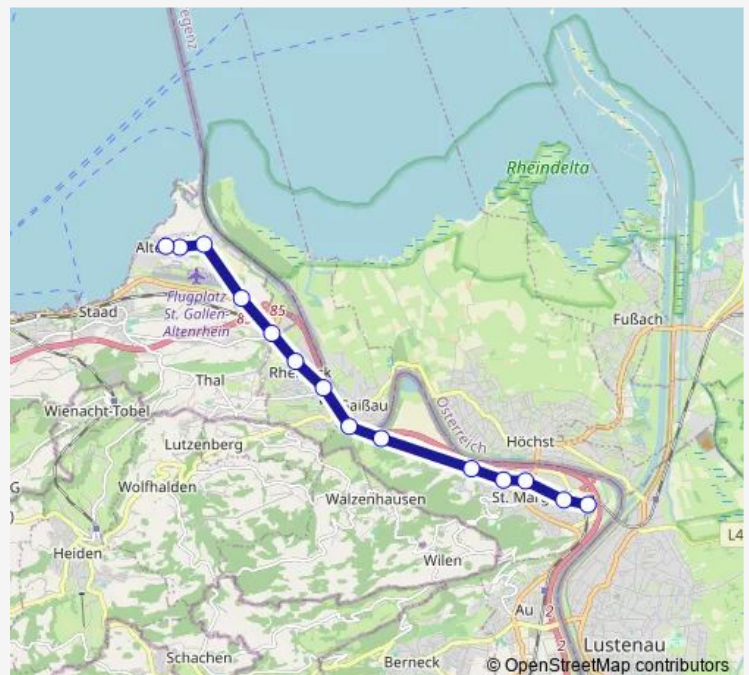

Rheineck, Schwimmbad

Rheineck, Bahnhof

Rheineck, Brüggershofstrasse

St. Margrethen SG, Nebengraben

St. Margrethen SG, Äueli

St. Margrethen SG, Central

St. Margrethen SG, Bahnhof

Route schedule

Altenrhein, Dorf — St. Margrethen SG, Bahnhof

Monday 06:10-23:10

Tuesday 06:10-23:10

Wednesday 06:10-23:10

Thursday 06:10-23:10

Friday —

Saturday —

Sunday 07:10-08:10

Route info

Direction: Altenrhein, Dorf

Stops: 11

Trip Duration: 0 hour 27 min

Direction

Altenrhein, Dorf — St. Margrethen SG, Rheinpark

13 stops

[Open route schedule](#)

Altenrhein, Dorf

Altenrhein, Flugplatz

Altenrhein, Markthalle

Thal, Buriel

Rheineck, Schwimmbad

Rheineck, Bahnhof

Rheineck, Brüggershofstrasse

St. Margrethen SG, Nebengraben