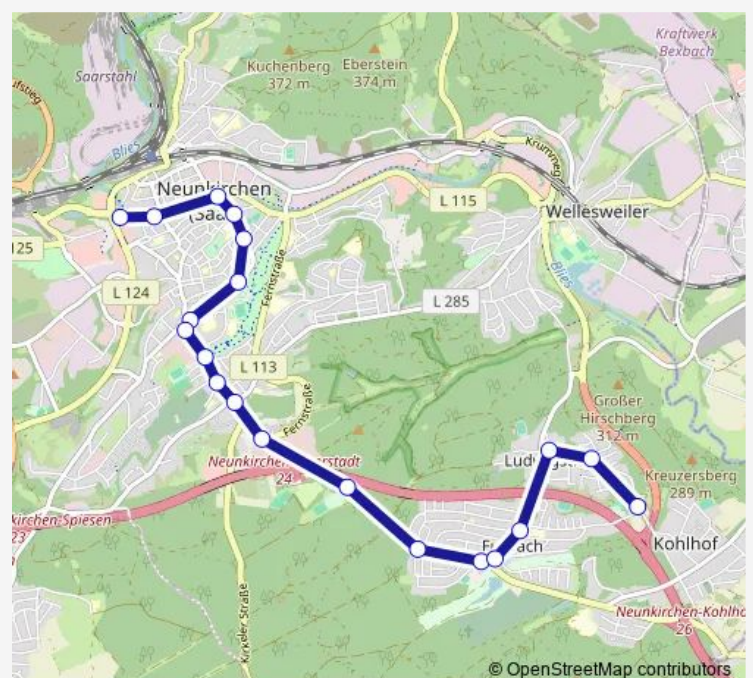

Friday 20:03

Saturday 20:03

Sunday 13:00-20:00

Route info

Direction: Hüttenpark/Globus, Neunkirchen

Stops: 25

Trip Duration: 0 hour 30 min

Ludwigsthaler Str., Furpach Neunkirchen

Kreuzung, Ludwigsthal Neunkirchen

Mitte, Ludwigsthal Neunkirchen

Hirschberghalle, Ludwigsthal Neunkirchen

Direction

Hirschberghalle, Ludwigsthal Neunkirchen — Stumm-
denkmal, Neunkirchen

31 stops

[Open route schedule](#)