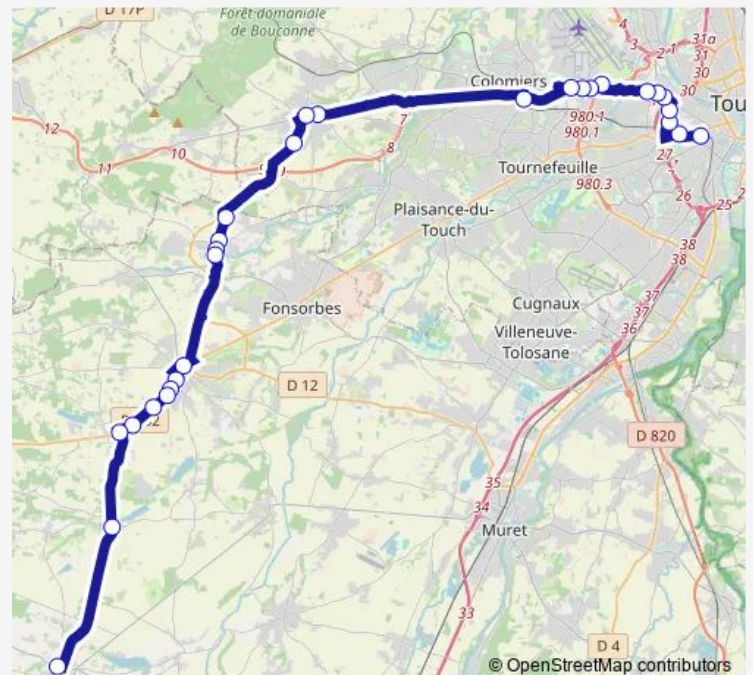

TOULOUSE - A320

Colomiers - Gare Sncf

Léguévin - La Bouscarre

Léguévin - Place de la Liberté

Léguévin - Astarac

Fontenilles - Bordeneuve

Fontenilles - 08-Mai-45

Fontenilles - Lascrabères

Thursday 09:30-19:30

Friday 09:30-19:30

Saturday 11:45-18:30

Sunday —

Route info

Direction: TOULOUSE - Arènes

Stops: 28

Trip Duration: 1 hour 15 min

SAINTE-FOY-DE-PEYROLIÈRES - Parayre

RIEUMES - Le Foirail

Direction

RIEUMES - Le Foirail — TOULOUSE - Arènes

28 stops

[Open route schedule](#)

RIEUMES - Le Foirail

SAINTE-FOY-DE-PEYROLIÈRES - Parayre

Sunday —

Route info

Direction: RIEUMES - Le Foirail

Stops: 28

Trip Duration: 1 hour 5 min

TOULOUSE - Lemire

TOULOUSE - Hippodrome

TOULOUSE - Arènes