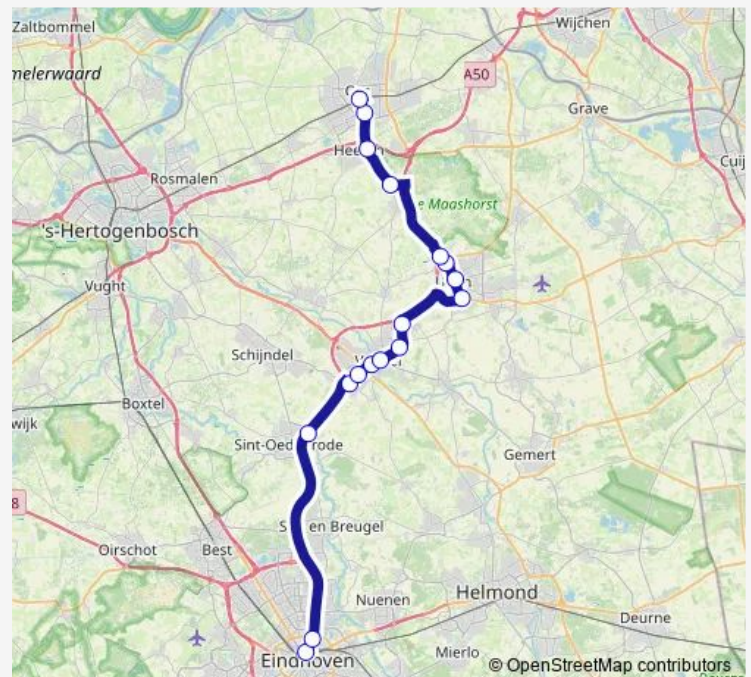

Uden, Busstation (A)

Uden, Hobostraat

Uden, Ziekenhuis

Nistelrode, Noorderbaan

Heesch, Stationsplein

Oss, Titus Brandsmalaan

Oss, Centraal Station

Route schedule

Eindhoven, Centraal Station — Oss, Centraal Station

Monday 05:54-23:47

Tuesday 05:54-23:47

Wednesday 05:54-23:47

Thursday 05:54-23:47

Friday 05:54-23:47

Saturday 06:33-23:51

Sunday 09:28-23:46

Route info

Direction: Eindhoven, Centraal Station

Stops: 17

Trip Duration: 1 hour 8 min

305 — Oss via Uden - Eindhoven

Direction

Oss, Centraal Station — Eindhoven, Centraal Station

17 stops

Uden, Velmolenweg

Veghel, Hintelstraat

Veghel, De Muntelaar

Veghel, Busstation

Veghel, Oprit N265

Veghel, Biezendijk

Veghel, Corridor

Sint Oedenrode, Afrit A50