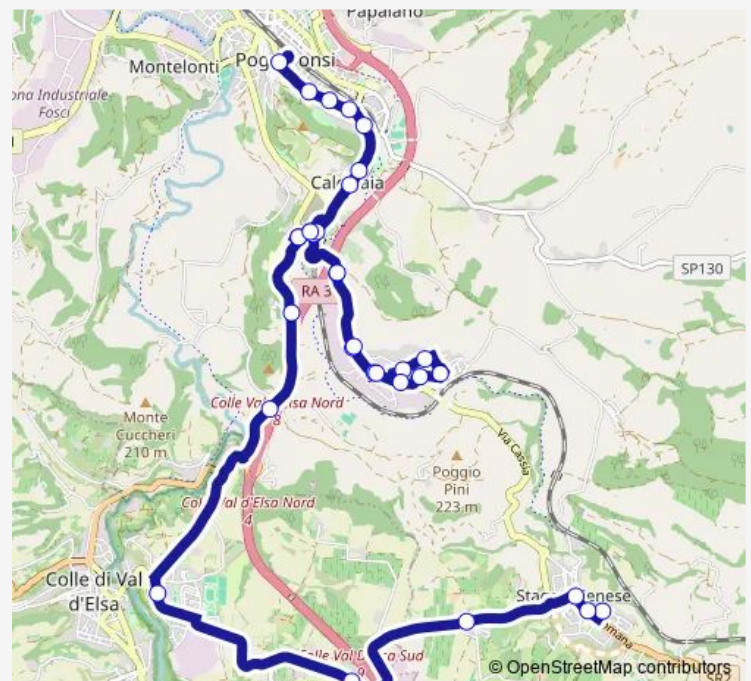

Fattoria Di Staggia

Staggia Via Xxv Aprile

La Dogana

Staggia Senese

Via Livorno

Staggia

Route schedule

Staggia Cimitero — Staggia

Monday	—
Tuesday	—
Wednesday	—
Thursday	—
Friday	—
Saturday	09:00-17:00
Sunday	14:22-16:37

Route info

Direction: Staggia Cimitero

Stops: 8

Trip Duration: 0 hour 5 min

305 — Poggibonsi - Calcinaia - Bellavista - Staggia

Direction

Staggia — Piazza Mazzini [4]

32 stops

[Open route schedule](#)

Staggia

Staggia Senese

Via Romana 103

Fontana

Friday 06:19-20:25

Saturday 06:50-20:25

Sunday 09:30-19:55

Route info

Direction: Piazza Mazzini [4]

Stops: 29

Trip Duration: 0 hour 30 min

(Tmp) Staggia Via Della Pace