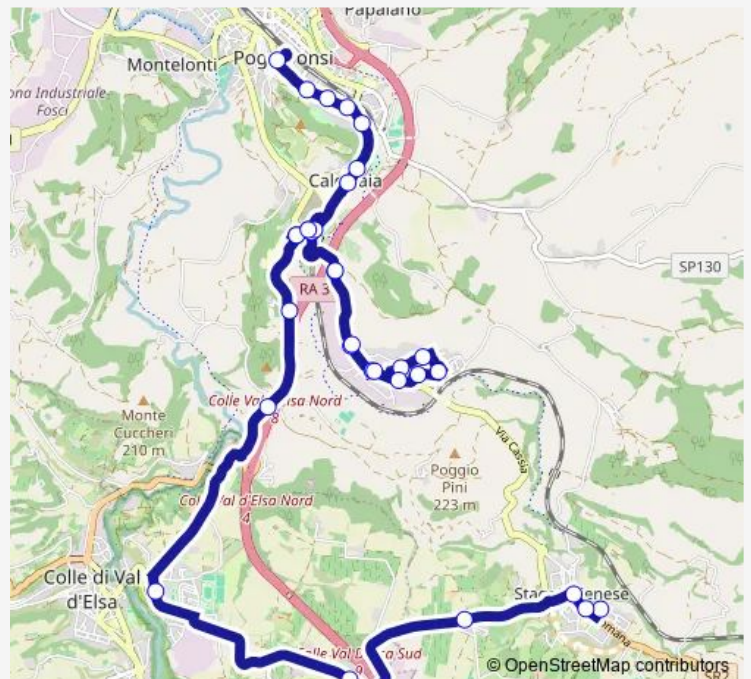

Fattoria Di Staggia

Staggia Via Xxv Aprile

La Dogana

Staggia Senese

Via Livorno

Staggia

Route schedule

Staggia Cimitero — Staggia

Monday	—
Tuesday	—
Wednesday	—
Thursday	—
Friday	—
Saturday	09:00-17:00
Sunday	14:22-16:37

Route info

Direction: Staggia Cimitero

Stops: 8

Trip Duration: 0 hour 5 min

305 — Poggibonsi - Calcinaia - Bellavista - Staggia

Direction

Staggia — Piazza Mazzini [4]

32 stops

[Open route schedule](#)

Staggia

Staggia Senese

Via Romana 103

Fontana

Via Dei Gelsi

Pian Dei Peschi - Aurora

Bellavista - Piazza Danimarca

Via Jugoslavia

Corso Italia - Scuole

Via Belgio

Pian Dei Peschi

Pian Dei Peschi - Asso