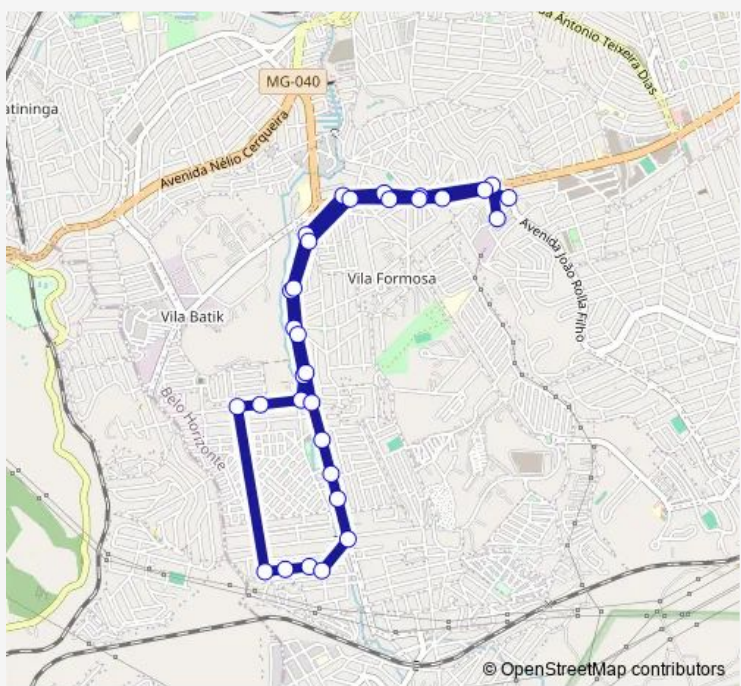

Bus 305 Estacao Diamante / Mangueiras (Noturno)

[Go to website](#)

Direction
 Rua Jose Furtado Nunes 120 — Ave Joao Rolla Filho 50
 31 stops
[Open route schedule](#)

- Rua Jose Furtado Nunes 120
- Ave Waldyr Soeiro Emrich 4653
- Ave Waldyr Soeiro Emrich 4996
- Ave Waldyr Soeiro Emrich 5120
- Ave Waldyr Soeiro Emrich 5210
- Ave Senador Levindo Coelho 830
- Ave Senador Levindo Coelho 824
- Ave Senador Levindo Coelho 970
- Ave Senador Levindo Coelho 1830
- Rua Francisco Martins Marques 30
- Rua Francisco Martins Marques 196
- Rua Francisco Martins Marques 310
- Rua Jose Luis Raso 493
- Rua Jose Luis Raso 365
- Rua Jose Luis Raso 219
- Rua Oscar Galdino 70
- Ave Senador Levindo Coelho 3875
- Ave Senador Levindo Coelho 2585
- Ave Senador Levindo Coelho 2429
- Ave Senador Levindo Coelho 2215
- Ave Senador Levindo Coelho 1923

Route schedule
 Rua Jose Furtado Nunes 120 — Ave Joao Rolla Filho 50

Monday	00:05-03:30
Tuesday	00:05-03:30
Wednesday	00:05-03:30
Thursday	00:05-03:30
Friday	00:05-03:30
Saturday	00:05-03:30
Sunday	00:05-04:40

Route info
 Direction: Rua Jose Furtado Nunes 120
 Stops: 31
 Trip Duration: 0 hour 40 min

■ 305 — Estacao Diamante / Mangueiras (Noturno) **BusMaps**

Ave Senador Levindo Coelho 1837

Ave Senador Levindo Coelho 993