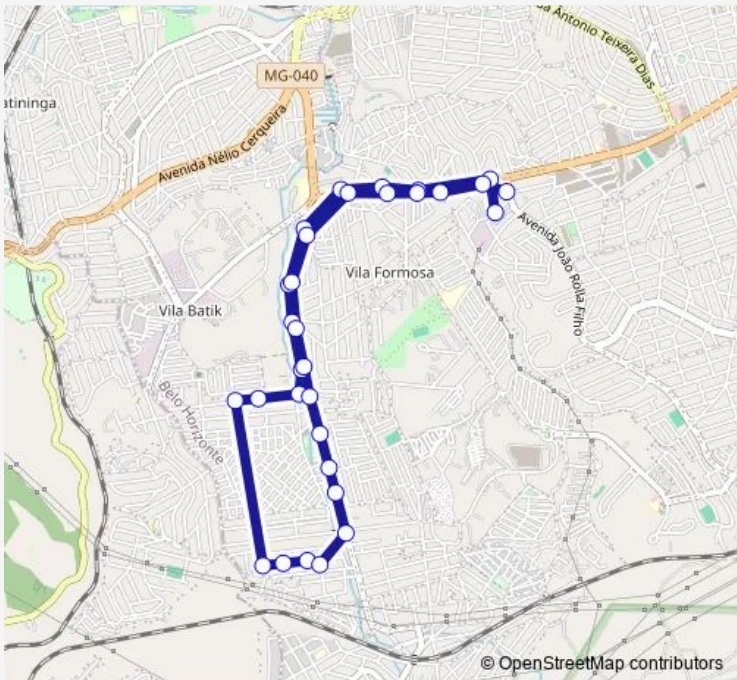

Bus 305 Estacao Diamante / Mangueiras (Noturno)

[Go to website](#)

**Direction**  
 Rua Jose Furtado Nunes 120 — Ave Joao Rolla Filho 50  
 31 stops  
[Open route schedule](#)

- Rua Jose Furtado Nunes 120
- Ave Waldyr Soeiro Emrich 4653
- Ave Waldyr Soeiro Emrich 4996
- Ave Waldyr Soeiro Emrich 5120
- Ave Waldyr Soeiro Emrich 5210
- Ave Senador Levindo Coelho 830
- Ave Senador Levindo Coelho 824
- Ave Senador Levindo Coelho 970
- Ave Senador Levindo Coelho 1830
- Rua Francisco Martins Marques 30
- Rua Francisco Martins Marques 196
- Rua Francisco Martins Marques 310
- Rua Jose Luis Raso 493
- Rua Jose Luis Raso 365
- Rua Jose Luis Raso 219
- Rua Oscar Galdino 70
- Ave Senador Levindo Coelho 3875
- Ave Senador Levindo Coelho 2585
- Ave Senador Levindo Coelho 2429
- Ave Senador Levindo Coelho 2215
- Ave Senador Levindo Coelho 1923

Route schedule  
 Rua Jose Furtado Nunes 120 — Ave Joao Rolla Filho 50

Monday	00:05-03:30
Tuesday	00:05-03:30
Wednesday	00:05-03:30
Thursday	00:05-03:30
Friday	00:05-03:30
Saturday	00:05-03:30
Sunday	00:05-04:40

Route info  
 Direction: Rua Jose Furtado Nunes 120  
 Stops: 31  
 Trip Duration: 0 hour 40 min

■ 305 — Estacao Diamante / Mangueiras (Noturno) **BusMaps**

Ave Senador Levindo Coelho 1837

Ave Senador Levindo Coelho 993