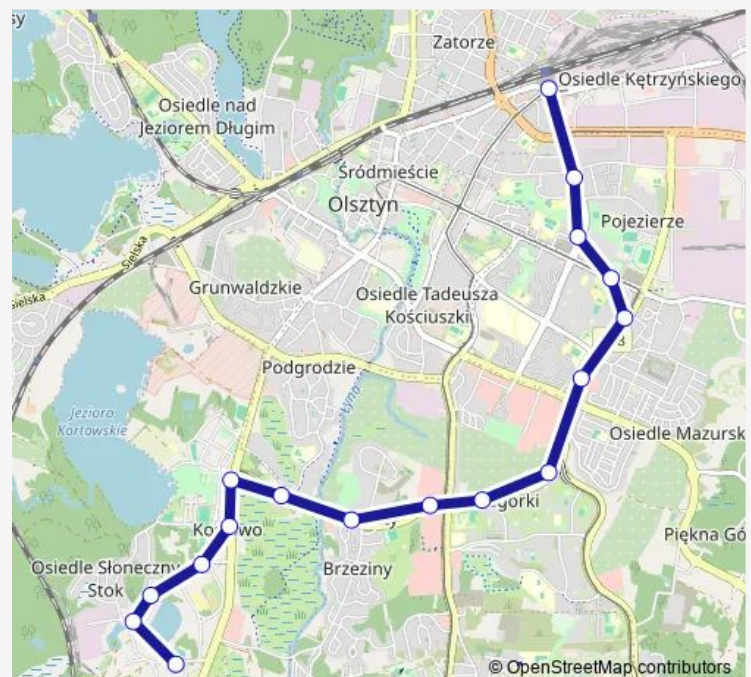

Stadion Stomil (Piłsudskiego)

Dworcowa-Przychodnia (Dworcowa)

Kołobrzeska (Dworcowa)

Dworzec Główny (Dworcowa)

Route schedule

Stary Dwór (Słoneczna) — Dworzec Główny (Dworcowa)

Monday 08:25-16:30

Tuesday 08:25-16:30

Wednesday 08:25-16:30

Thursday 08:25-16:30

Friday 08:25-16:30

Saturday —

Sunday —

Route info

Direction: Stary Dwór (Słoneczna)

Stops: 16

Trip Duration: 0 hour 29 min

Direction

Dworzec Główny (pl. Konstytucji 3 Maja) — Stary Dwór (Słoneczna)

17 stops

[Open route schedule](#)

Dworzec Główny (pl. Konstytucji 3 Maja)

Kołobrzeska (Dworcowa)

Dworcowa-Przychodnia (Dworcowa)