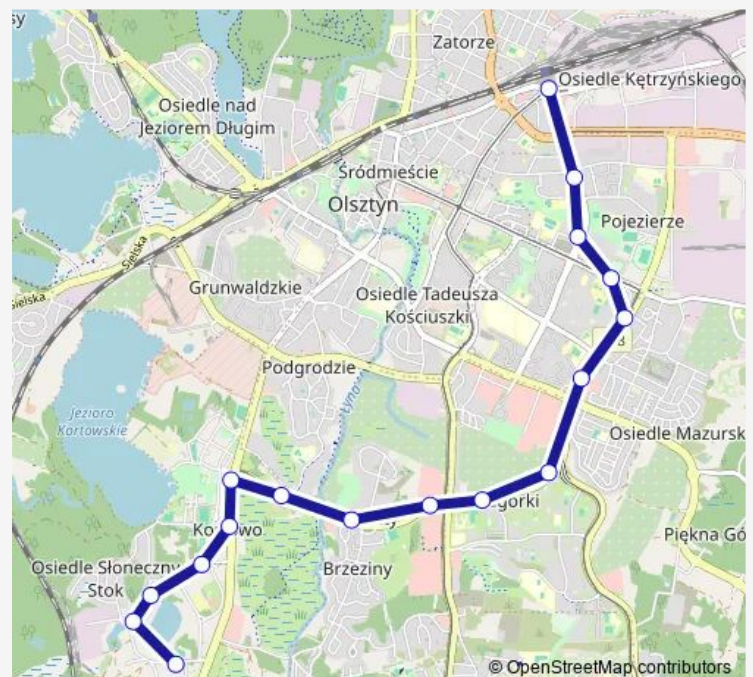

Stadion Stomil (Piłsudskiego)

Dworcowa-Przychodnia (Dworcowa)

Kołobrzeska (Dworcowa)

Dworzec Główny (Dworcowa)

Route schedule

Stary Dwór (Słoneczna) — Dworzec Główny (Dworcowa)

Monday 08:25-16:30

Tuesday 08:25-16:30

Wednesday 08:25-16:30

Thursday 08:25-16:30

Friday 08:25-16:30

Saturday —

Sunday —

Route info

Direction: Stary Dwór (Słoneczna)

Stops: 16

Trip Duration: 0 hour 28 min

Direction

Dworzec Główny (pl. Konstytucji 3 Maja) — Stary Dwór (Słoneczna)

17 stops

[Open route schedule](#)

Dworzec Główny (pl. Konstytucji 3 Maja)

Kołobrzeska (Dworcowa)

Dworcowa-Przychodnia (Dworcowa)