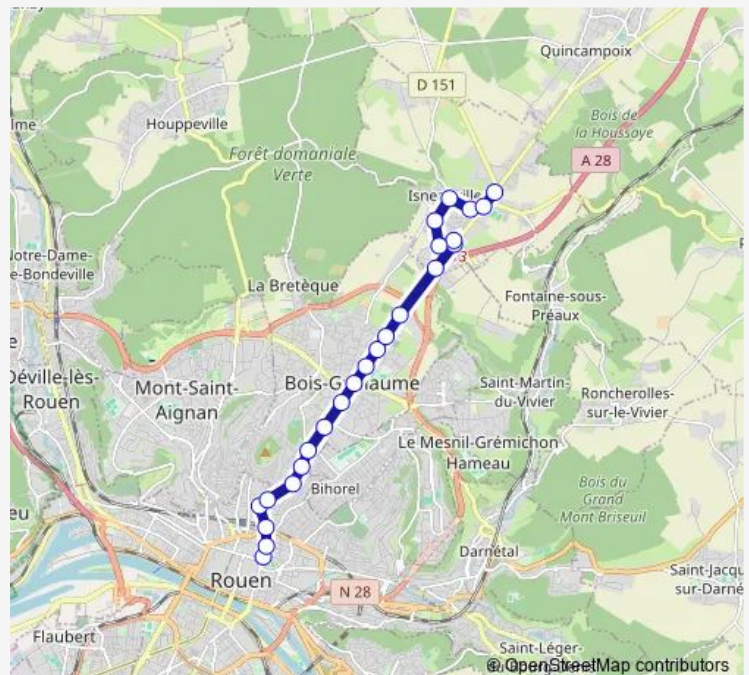

Eglise d'Isneauville

Colombier

Salle des Sports

Route schedule

Lycée Flaubert — Petit Pont

Monday 08:05-17:10

Tuesday 08:05-17:10

Wednesday 08:05-12:20

Thursday 08:05-17:10

Friday 08:05-17:10

Saturday —

Sunday —

Route info

Direction: Lycée Flaubert

Stops: 22

Trip Duration: 0 hour 26 min

305 — Lycée Flaubert <> Petit Pont

Direction

Hôtel de Ville — Petit Pont

24 stops

[Open route schedule](#)

Hôtel de Ville

Lycée Corneille

Beauvoisine