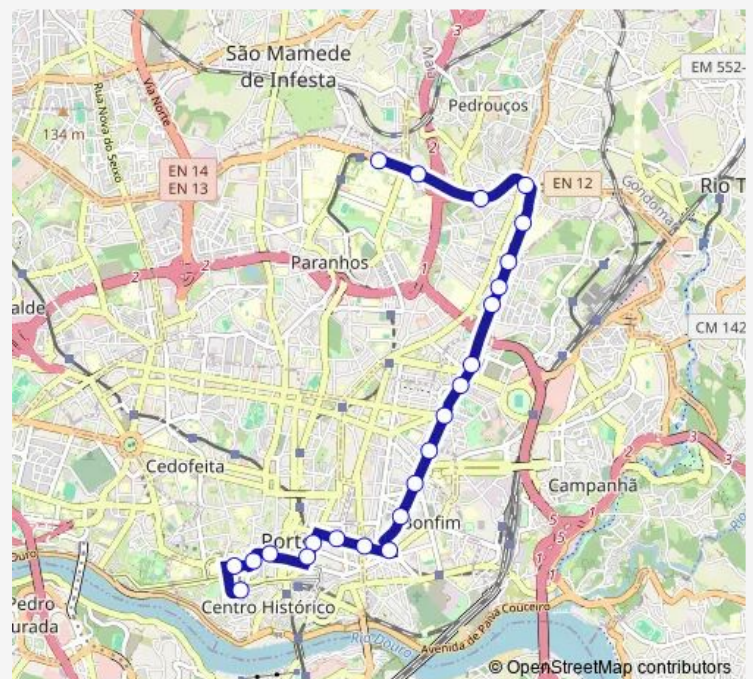

Guilherme Gomes Fernandes

Route schedule

Hosp. S. João (Circunvalação) — Cordoaria

Monday 06:05-24:00

Tuesday 06:05-24:00

Wednesday 06:05-24:00

Thursday 06:05-24:00

Friday 06:05-24:00

Saturday 06:05-24:00

Sunday 06:05-24:00

Route info

Direction: Hosp. S. João (Circunvalação)

Stops: 23

Trip Duration: 0 hour 29 min

305 — Cordoaria - Hospital De S.João

Carmo

Cordoaria

Direction

Cordoaria — Hosp. S. João (Circunvalação)

22 stops

[Open route schedule](#)

Cordoaria

Pr.Filipa DE Lencastre

Av.Aliados