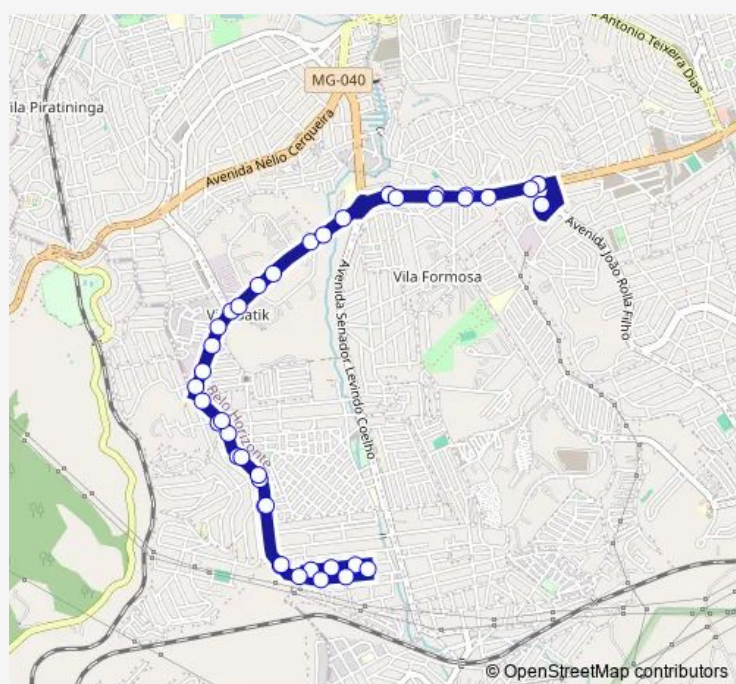

**Bus 305 Estação Diamante / Mangueiras**

[Go to website](#)

**Direction**

Estação Diamante - Plataforma B5 — Estação Diamante - Plataforma B5

18 stops

[Open route schedule](#)

- Estação Diamante - Plataforma B5
- Avenida Waldyr Soeiro Emrich 4653
- Avenida Waldyr Soeiro Emrich 4996
- Avenida Waldyr Soeiro Emrich 5010
- Avenida Waldyr Soeiro Emrich 5210
- Avenida Solferina Ricci Pace 70
- Avenida Solferina Ricci Pace 195
- Rua Nair Camillo Dos Reis 807
- Rua Nair Camillo Dos Reis 290
- Rua Nair Camillo Dos Reis 850
- Avenida Solferina Ricci Pace 300
- Avenida Solferina Ricci Pace 150
- Avenida Waldyr Soeiro Emrich 5213
- Avenida Waldyr Soeiro Emrich 5123
- Avenida Waldyr Soeiro Emrich 4997
- Avenida Waldyr Soeiro Emrich 4701
- Avenida Waldyr Soeiro Emrich 4644
- Estação Diamante - Plataforma B5

**Route schedule**

Estação Diamante - Plataforma B5 — Estação Diamante - Plataforma B5

Monday	07:00-13:21
Tuesday	07:00-13:21
Wednesday	07:00-13:21
Thursday	07:00-13:21
Friday	07:00-13:21
Saturday	—
Sunday	—

**Route info**

Direction: Estação Diamante - Plataforma B5

Stops: 18

Trip Duration: 0 hour 14 min

305 — Estação Diamante / Mangueiras

## Direction

Estação Diamante - Plataforma B5 — Estação Diamante -  
Plataforma B5

45 stops

[Open route schedule](#)

Estação Diamante - Plataforma B5

Avenida Waldyr Soeiro Emrich 4653

Avenida Waldyr Soeiro Emrich 4996