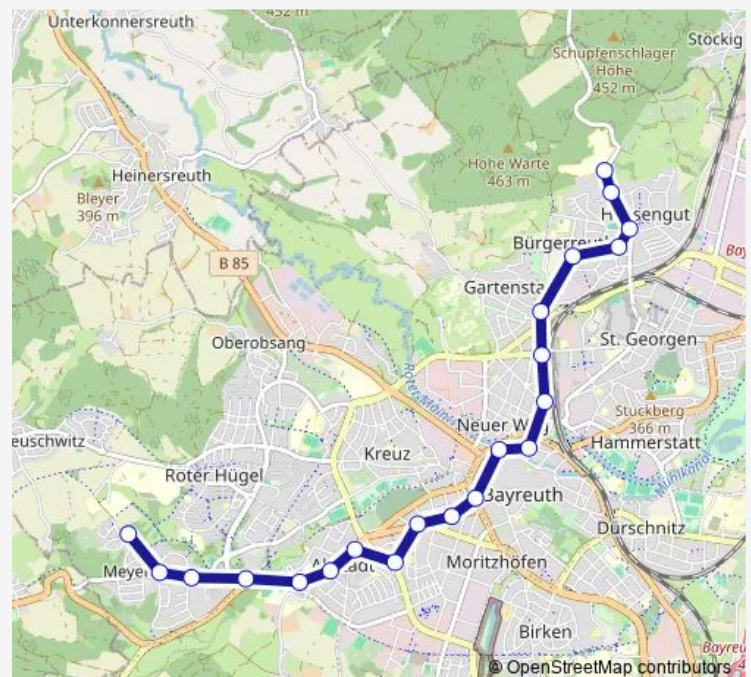

Bayreuth Stadtfriedhof

Bayreuth Freiheitsplatz

Bayreuth Geseeser Weg

Bayreuth Bahnhof Altstadt

Meyernberg Y-Haus

Meyernberg Sterntalerring

Bayreuth Katharina-von-Bora-Kirche

Meyernberg Nord

Route schedule

Bayreuth Hohe Warte — Meyernberg Nord

Monday 05:44-19:14

Tuesday 05:44-19:14

Wednesday 05:44-19:14

Thursday 05:44-19:14

Friday 05:44-19:14

Saturday 08:10-18:55

Sunday 13:40-18:55

Route info

Direction: Bayreuth Hohe Warte

Stops: 20

Trip Duration: 0 hour 26 min

Direction

Bayreuth Hohe Warte — Bayreuth Zoh

10 stops

[Open route schedule](#)

Bayreuth Hohe Warte

Bayreuth Siegmundstr.

Bayreuth Eubener Str.

Bayreuth Grüner Baum

Bayreuth Am Festspielhaus

Bayreuth Gartenstadt

Bayreuth Güterbahnhof