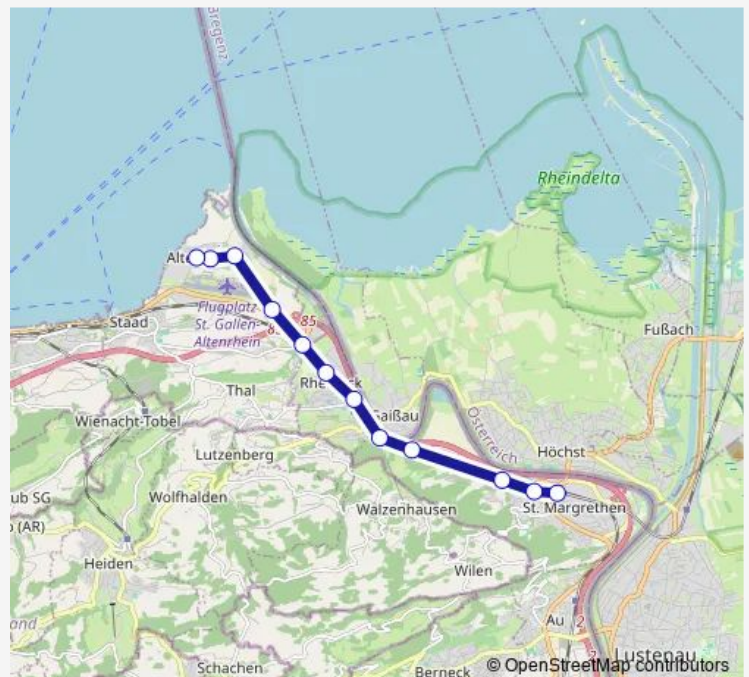

Rheineck, Schwimmbad

Rheineck, Bahnhof

Rheineck, Brüggershofstrasse

St. Margrethen SG, Nebengraben

St. Margrethen SG, Äueli

St. Margrethen SG, Central

St. Margrethen SG, Bahnhof

### Route info

Direction: Altenrhein, Dorf

Stops: 11

Trip Duration: 0 hour 27 min

## Direction

Altenrhein, Dorf — St. Margrethen SG, Bahnhof

11 stops

[Open route schedule](#)

Altenrhein, Dorf

Altenrhein, Flugplatz

Altenrhein, Markthalle

Thal, Buriet

## Route info

Direction: Altenrhein, Dorf

Stops: 11

Trip Duration: 0 hour 27 min