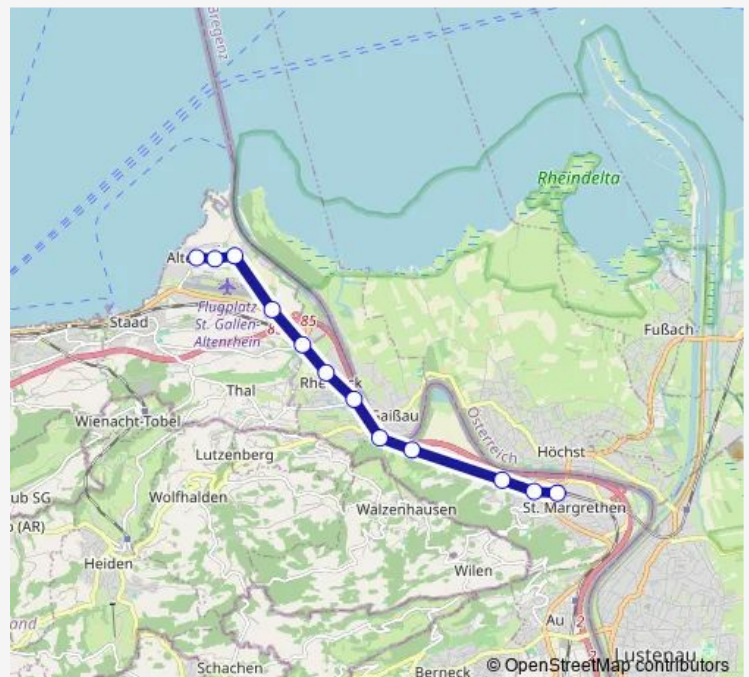

Rheineck, Schwimmbad

Rheineck, Bahnhof

Rheineck, Brüggershofstrasse

St. Margrethen SG, Nebengraben

St. Margrethen SG, Äueli

St. Margrethen SG, Central

St. Margrethen SG, Bahnhof

### Route schedule

Altenrhein, Dorf — St. Margrethen SG, Bahnhof

Monday 06:10

Tuesday 06:10

Wednesday 06:10

Thursday 06:10

Friday 06:10

Saturday 06:10

### Route info

Direction: Altenrhein, Dorf

Stops: 11

Trip Duration: 0 hour 27 min

## Route info

Direction: Altenrhein, Dorf

Stops: 11

Trip Duration: 0 hour 27 min

**Direction**

St. Margrethen SG, Bahnhof — Altenrhein, Dorf

12 stops

[Open route schedule](#)