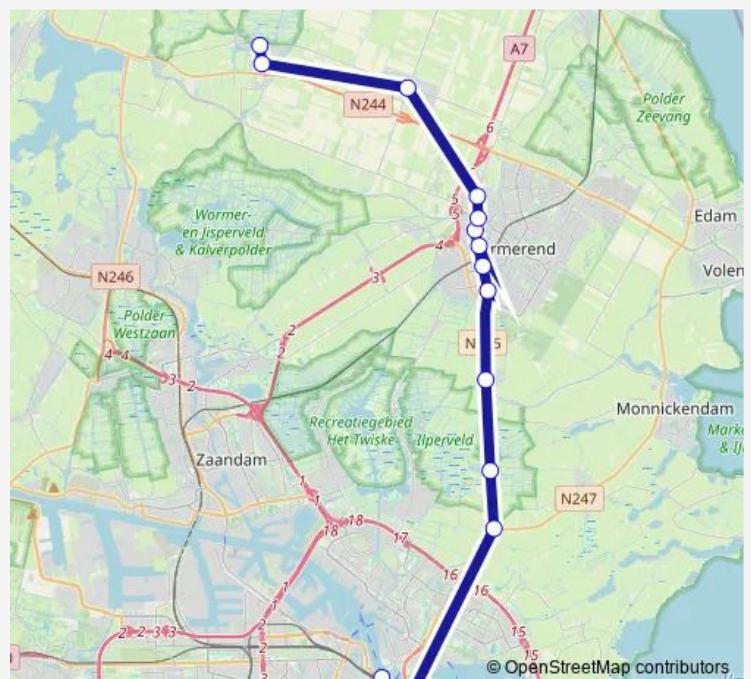

Middenbeemster, De Buurt

Zuidoostbeemster, Middenpad

Purmerend, Gedempte Singelgracht

Purmerend, Tramplein

Purmerend, Rozenstraat

Purmerend, Jan Blankenbrug

Purmerend, Vurige Staart

IJpendam, IJpendam

Watergang, Watergang

Schouw, Splitsing

Amsterdam, Station Noord

Route schedule

De Rijp, Wollandje — Amsterdam, Station Noord

Monday	—
Tuesday	—
Wednesday	—
Thursday	—
Friday	—
Saturday	—
Sunday	23:09-00:11 ⁺¹

Route info

Direction: De Rijp, Wollandje

Stops: 13

Trip Duration: 0 hour 36 min

■ 305 — Amsterdam Noord via Purmerend - De Rijp

Direction

Amsterdam, Centraal Station — De Rijk, Wollandje

14 stops

[Open route schedule](#)

Amsterdam, Centraal Station

Amsterdam, Prins Hendrikkade

Schouw, Splitsing

Watergang, Watergang

Ijpendam, Ijpendam

Purmerend, Vurige Staart

Purmerend, Jan Blankenbrug