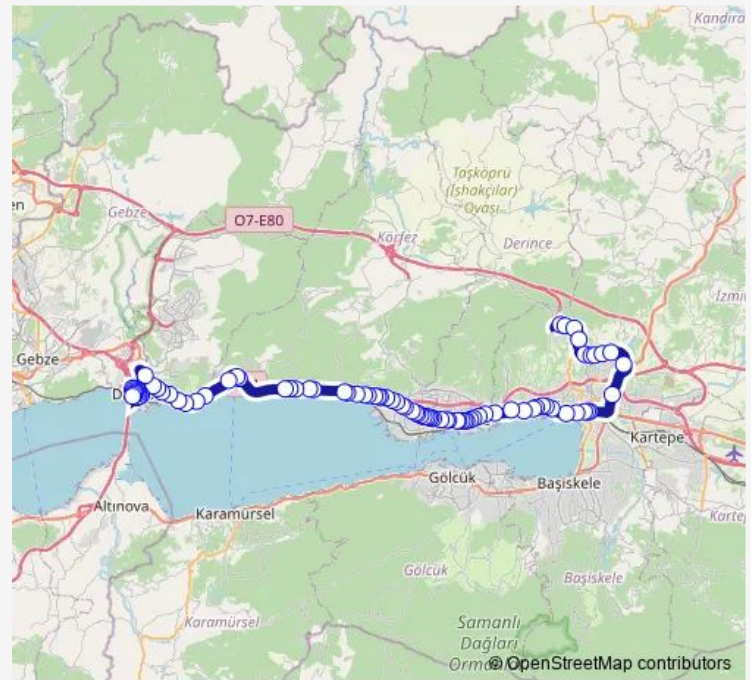

D-100 Tavşancıl Tesisleri

Dilovasi Tesis 2

Fabrika

Route schedule

DİLİSKELESİ DEPOLAMA ALANI 1 — KOÜ Hastane

Monday 06:30-17:15

Tuesday 06:30-17:15

Wednesday 06:30-17:15

Thursday 06:30-17:15

Friday 06:30-17:15

Saturday —

Sunday —

Route info

Direction: DİLİSKELESİ DEPOLAMA ALANI 1

Stops: 91

Trip Duration: 1 hour 27 min

305 — Diliskelesi-Umuttepe

BusMaps

Tavşancil Tren İstasyonu

Tuna Caddesi

TAVŞANCIL ÇİÇEKLİ SOKAK

HEREKE MEZARLIĞI

İPEKYOLU SOKAK 1

HEREKE KAHVELER 1