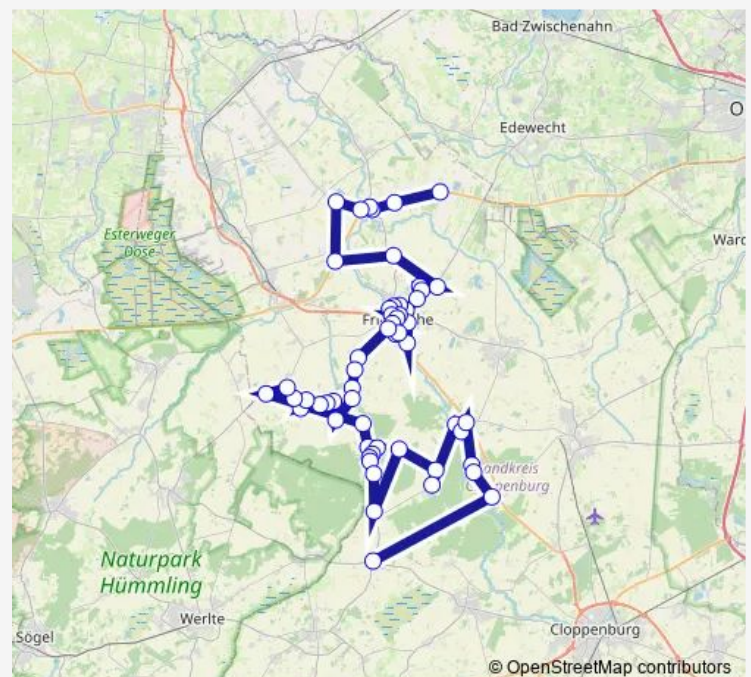

Saturday —

Sunday —

Route info

Direction: Ahrendorf(Friesoythe) Brücke

Stops: 56

Trip Duration: 1 hour 55 min

M03

Friesoythe Ellerbrockerstraße

Friesoythe Sonnenkämpe

Friesoythe Schwimmbad

Friesoythe Mcdonalds

Ellerbrock Barkentange

Ellerbrock Kleefeld

Ellerbrock Sportplatzstraße

Ellerbrock Grotegeers

Neuvrees Feldstraße/Am Büschenfelde

Neuvrees Grundschule

Neuvrees Rolfes

Neuvrees Brücke

Gehlenberg Siedlungsstraße

Gehlenberg Kirchstraße/Bergstraße

Gehlenberg Grundschule

Gehlenberg Kreuzung

Gehlenberg Neulorup

Wednesday 07:20-19:20

Thursday 07:20-19:20

Friday 07:20-19:20

Saturday —

Sunday —

Route info

Direction: Peheim Ort

Stops: 56