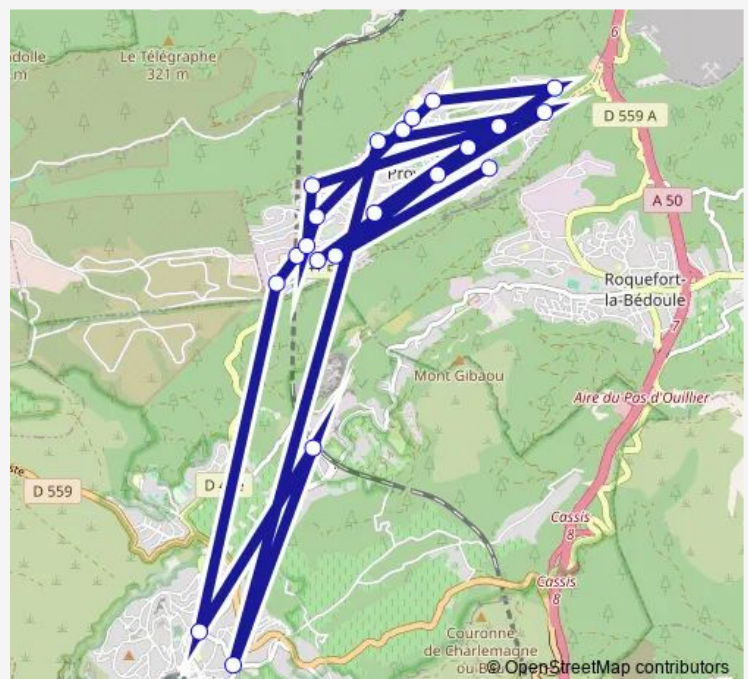

Direction

Ampère — Mont Ventoux

21 stops

[Open route schedule](#)

- Ampère
- Carpiagne
- Vence
- Gare SnCF
- Gendarmerie
- Jean Bart
- Les Barles
- Panorama
- Mont Fleuri
- Notre Dame D'Afrique
- Le Stade
- Verdon
- Arc en Ciel
- Arboretum
- Collège St Augustin
- Foch
- Gymnase Heinrich
- Ingres
- Lou Caïre
- Plein Soleil
- Mont Ventoux

Route schedule

Ampère — Mont Ventoux

Monday	06:30
Tuesday	06:30
Wednesday	06:30
Thursday	06:30
Friday	06:30
Saturday	—
Sunday	—

Route info

Direction: Ampère

Stops: 21

Trip Duration: 12 hour 0 min

M03 — TAD Carnoux en Provence