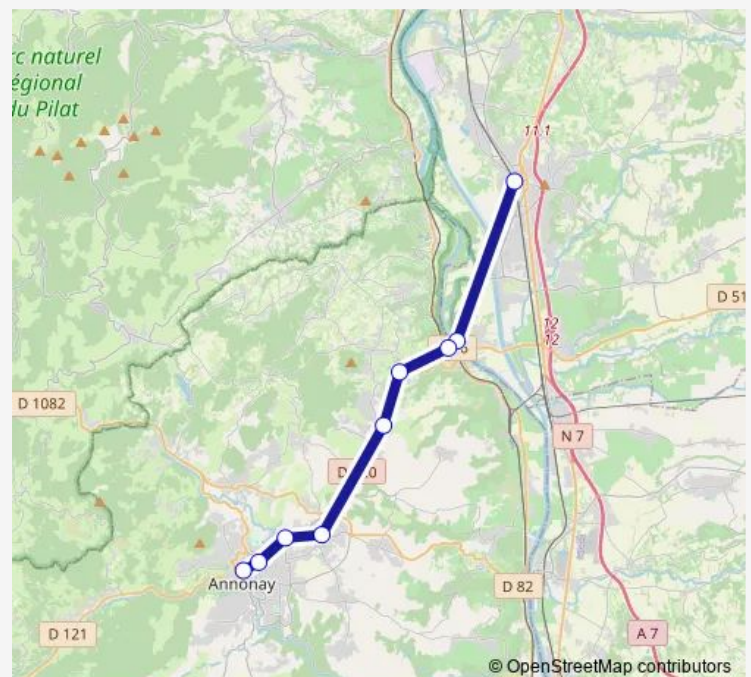

Gare de Annonay Boutique Sncf

Gare de Davezieux Centre Commercial

Gare de Davézieux Église

Gare de Peaugres Déviation

Gare de Félines la Remise

Gare de Serrières Montée

Gare de Sablons Pont de Sablons

Gare de Le Péage-de-Roussillon

Route schedule

Gare de Annonay-Gare Routière — Gare de Le Péage-de-Roussillon

Monday	06:15-19:10
Tuesday	06:15-19:10
Wednesday	06:15-19:10
Thursday	06:15-19:10
Friday	06:15-19:10
Saturday	07:00-18:10
Sunday	18:10

Route info

Direction: Gare de Annonay-Gare Routière

Stops: 9

Trip Duration: 0 hour 38 min

■ Cars Annonay - Le Péage de Roussillon - Lyon (cars)

Direction

Gare de Le Péage-de-Roussillon — Gare de Annonay-Gare Routière

9 stops

[Open route schedule](#)

Gare de Le Péage-de-Roussillon

Gare de Sablons Pont de Sablons

Gare de Serrières Montée

Gare de Félines la Remise

Gare de Peaugres Déviation

Gare de Davézieux Église