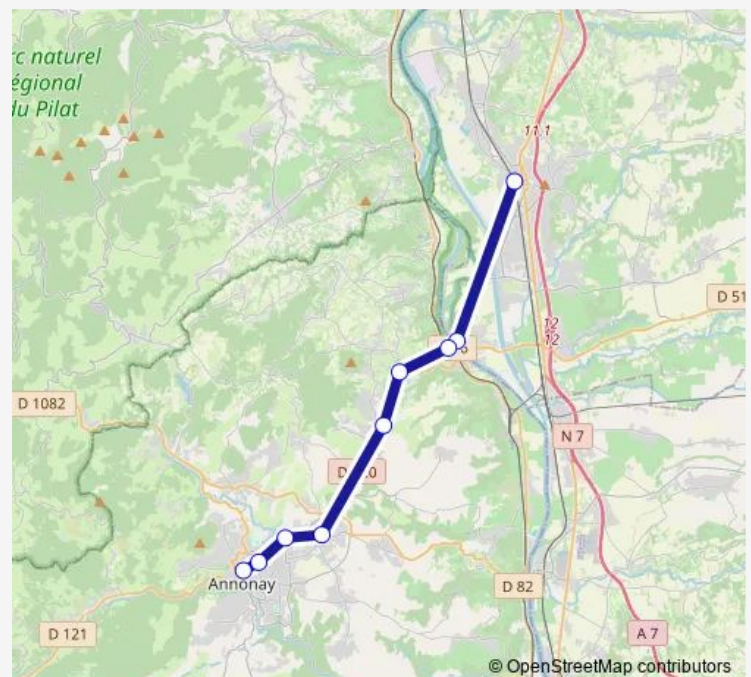

Gare de Annonay Boutique Sncf

Gare de Davezieux Centre Commercial

Gare de Davézieux Église

Gare de Peaugres Déviation

Gare de Félines la Remise

Gare de Serrières Montée

Gare de Sablons Pont de Sablons

Gare de Le Péage-de-Roussillon

## Route schedule

Gare de Annonay-Gare Routière — Gare de Le Péage-de-Roussillon

Monday	06:15-19:10
Tuesday	06:15-19:10
Wednesday	06:15-19:10
Thursday	06:15-19:10
Friday	06:15-19:10
Saturday	07:00-18:10
Sunday	18:10

## Route info

Direction: Gare de Annonay-Gare Routière

Stops: 9

Trip Duration: 0 hour 38 min

■ Cars Annonay - Le Péage de Roussillon - Lyon (cars)

## Direction

Gare de Le Péage-de-Roussillon — Gare de Annonay-Gare Routière

9 stops

[Open route schedule](#)

Gare de Le Péage-de-Roussillon

Gare de Sablons Pont de Sablons

Gare de Serrières Montée

Gare de Félines la Remise