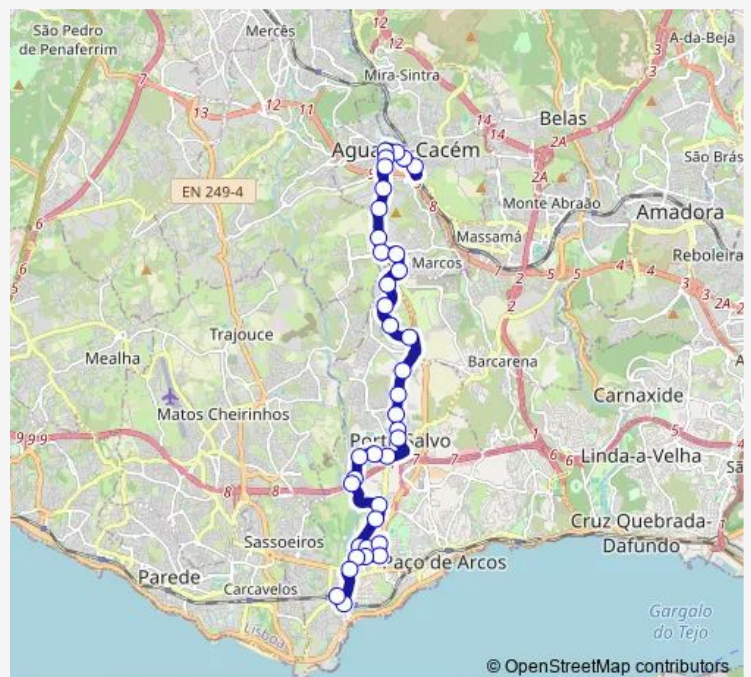

Estr de Oeiras 10

Estr Ribeira Lage

R Encosta Lagoas (X) R das Lajes

Lagoas Park (Teixeira Duarte)

Av Sta Casa Misericórd (Saída Lagoas)

Av Sta Casa Miseric (X) Estr Oeiras

Porto Salvo (Centro)

R C Rio Maior (Igreja)

Estr Leião (X) Av Eng Arantes Oliveira

Leião (X) Talaíde

Estr Leceia (X) Estr Leião

Taguspark (Rotunda Sef)

Route schedule

Oeiras (Estação) P8 Entrada Norte — Agualva-Cacém (Estação) P1

Monday	06:10-01:00 ⁺¹
Tuesday	06:10-01:00 ⁺¹
Wednesday	06:10-01:00 ⁺¹
Thursday	06:10-01:00 ⁺¹
Friday	06:10-01:00 ⁺¹
Saturday	07:00-00:50 ⁺¹
Sunday	07:50-00:50 ⁺¹

Route info

Direction: Oeiras (Estação) P8 Entrada Norte

Stops: 34

Trip Duration: 0 hour 37 min

1523 — Agualva-Cacém (Estação) - Oeiras (Estação)

Av Prof Dr Cavaco Silva 19

Taguspark (Núcleo Central)

Taguspark (Bcp)

Direction: Agualva-Cacém (Estação) P1

Stops: 37

Trip Duration: 0 hour 37 min

R Encosta Lagoas (X) Estr Ribeira Lajes

Estr Ribeira Lage (Ribeira)

Estr de Oeiras 10

Estr Oeiras (Posto Combust)

Av Rio Janeiro (X) R Franc Manuel Melo