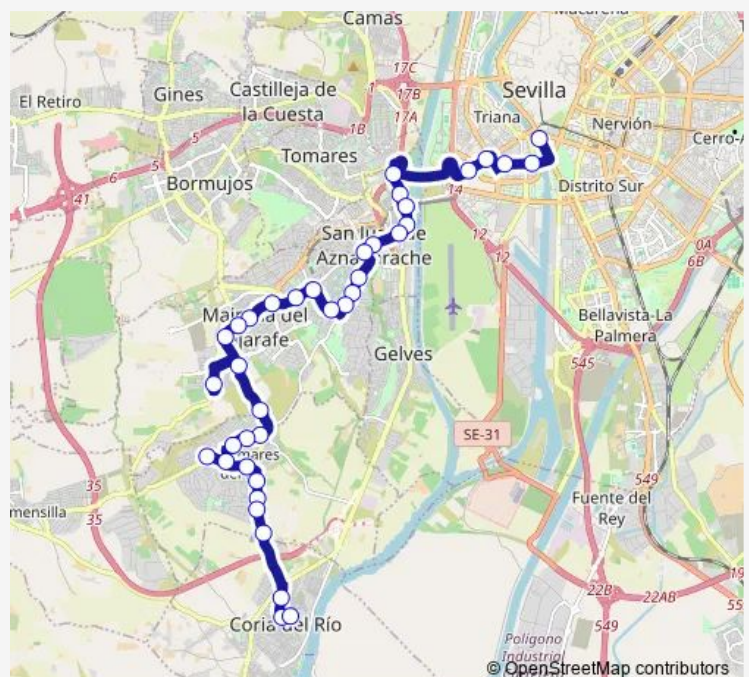

—

Sunday

09:30-19:30

Route info

Direction: Delicias

Stops: 38

Trip Duration: 1 hour 1 min

1523 — M-152 Coria Del Río - Palomares - Sevilla (Por Urb Puebl Marqués)